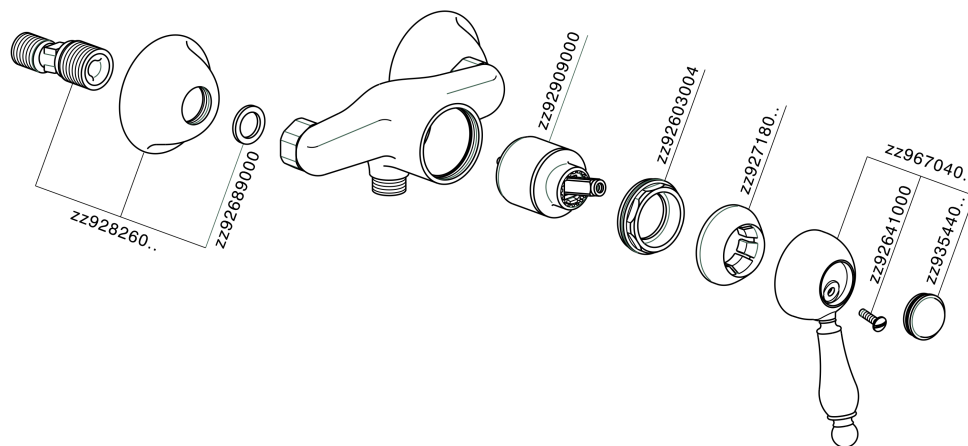

Miscelatore monocomando doccia CROISSETTE_CM000440

MODELLO **CM000440**

Miscelatore monocomando doccia, senza completo doccia, attacco per flessibile 1/2" M

FINITURE DISPONIBILI

-  **21** 21 Cromo
-  **27** 27 Vecchio Bronzo
-  **2G** 2G Oro Antico
-  **2W** 2W Oro Spazzolato

CARATTERISTICHE

Ricambio Cartuccia **ZZ92909000**

Cartuccia Monocomando 43 mm

Miscelatore monocomando doccia CROISSETTE_CM000440

CM000440

<https://www.huberitalia.com/miscelatore-monocomando-doccia-croisette-cm000440>