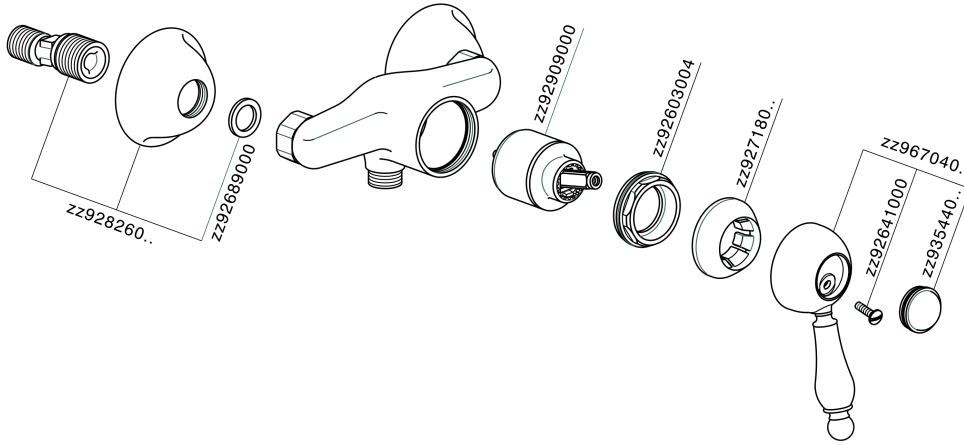

## Miscelatore monocomando doccia CROISSETTE\_CM000440

CM000440

<https://www.huberitalia.com/miscelatore-monocomando-doccia-croisette-cm000440>

2024-12-22