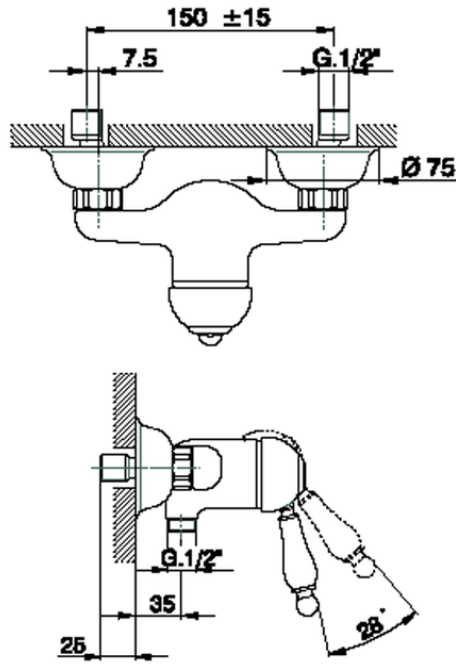

## Miscelatore monocomando doccia CROISSETTE\_CM000440

CM000440

<https://www.huberitalia.com/miscelatore-monocomando-doccia-croisette-cm000440>

2024-12-22