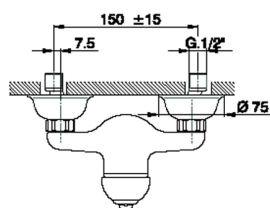

Miscelatore monocomando doccia CROISSETTE_CM000440

MODELLO **CM000440**

Miscelatore monocomando doccia, senza completo doccia, attacco per flessibile 1/2" M

FINITURE DISPONIBILI

-  **21** 21 Cromo
-  **27** 27 Vecchio Bronzo
-  **2G** 2G Oro Antico
-  **2W** 2W Oro Spazzolato

CARATTERISTICHE

Ricambio Cartuccia **ZZ92909000**

Cartuccia Monocomando 43 mm

Miscelatore monocomando doccia CROISSETTE_CM000440

CM000440

<https://www.huberitalia.com/miscelatore-monocomando-doccia-croisette-cm000440>