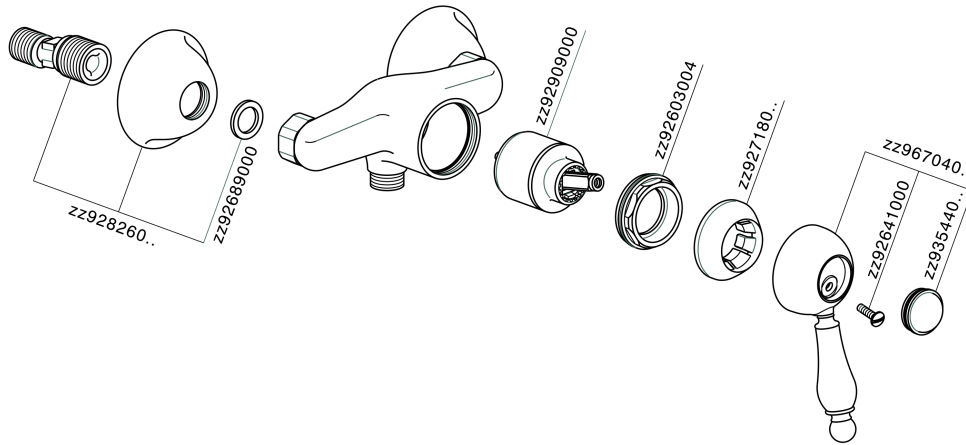

Miscelatore monocomando doccia CROISSETTE_CM000440

MODELLO **CM000440**

Miscelatore monocomando doccia, senza completo doccia, attacco per flessibile 1/2" M

FINITURE DISPONIBILI

-  **21** 21 Cromo
-  **27** 27 Vecchio Bronzo
-  **2G** 2G Oro Antico
-  **2W** 2W Oro Spazzolato

CARATTERISTICHE

Ricambio Cartuccia **ZZ92909000**

Cartuccia Monocomando 43 mm

Miscelatore monocomando doccia CROISSETTE_CM000440

CM000440

<https://www.huberitalia.com/miscelatore-monocomando-doccia-croisette-cm000440>