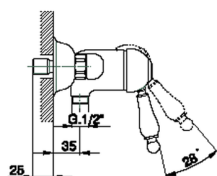

Miscelatore monocomando doccia CROISSETTE_CM000440

MODELLO **CM000440**

Miscelatore monocomando doccia, senza completo doccia, attacco per flessibile 1/2" M

FINITURE DISPONIBILI

-  **21** 21 Cromo
-  **27** 27 Vecchio Bronzo
-  **2G** 2G Oro Antico
-  **2W** 2W Oro Spazzolato

CARATTERISTICHE

Ricambio Cartuccia **ZZ92909000**

Cartuccia Monocomando 43 mm

Miscelatore monocomando doccia CROISSETTE_CM000440

CM000440

<https://www.huberitalia.com/miscelatore-monocomando-doccia-croisette-cm000440>