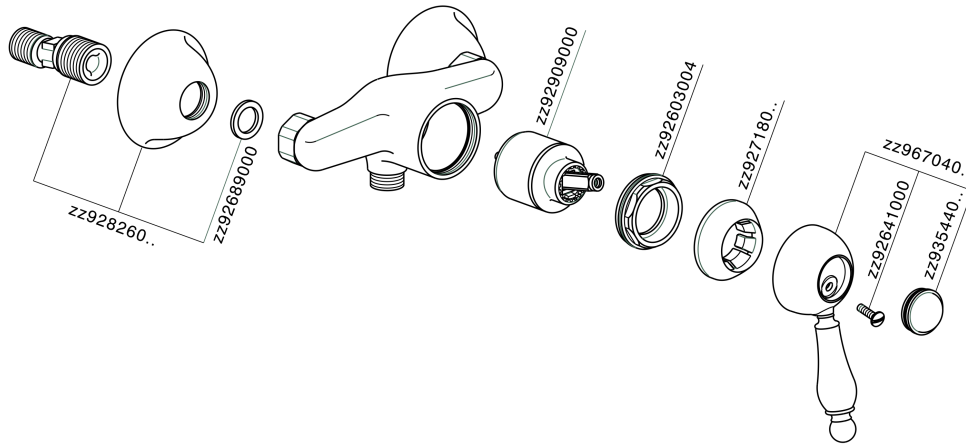

Miscelatore monocomando doccia CROISSETTE_CM000440

CM000440

<https://www.huberitalia.com/miscelatore-monocomando-doccia-croisette-cm000440>

2024-12-22