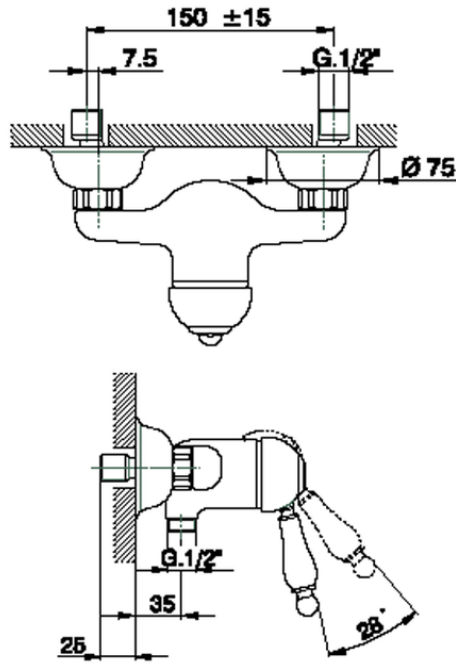

Miscelatore monocomando doccia CROISSETTE_CM000440

CM000440

<https://www.huberitalia.com/miscelatore-monocomando-doccia-croisette-cm000440>

2024-12-22