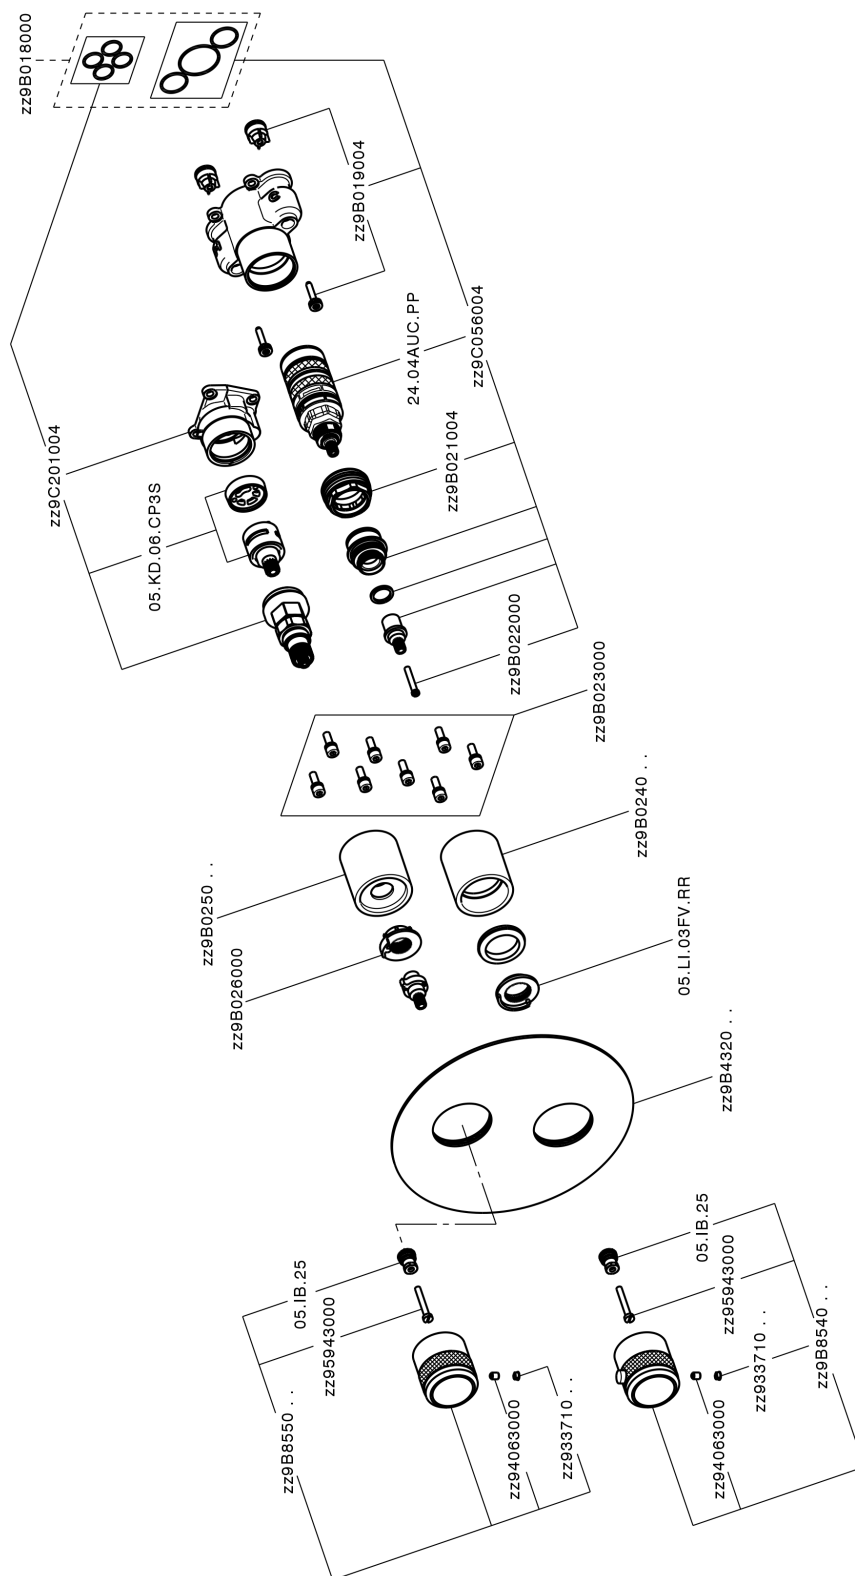

Completo Termostatico per One-Box CHRONOS_CR0BT030

CR0BT030

<https://huberitalia.com/completo-termostatico-per-one-box-chronos-cr0bt030>