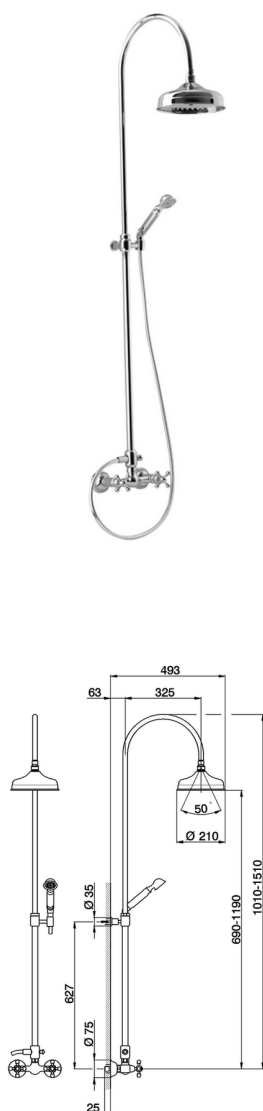

Colonna miscelatore doccia 2 funzioni COLUMNS_AC904051

MODELLO **AC904051**

Colonna miscelatore doccia 2 funzioni,deviatore 2 uscite,colonna telescopica,con supporto doccetta fisso,doccetta monogetto Classica D.53 mm in Ottone,soffione tondo D.210 mm in Ottone,flex Ottone 150 cm

FINITURE DISPONIBILI

21 21 Cromo

24 24 Oro

27 27 Vecchio Bronzo

2A 2A Nichel Satinato Spazzolato

74 74 Cromo/Oro

2W 2W Oro Spazzolato

CARATTERISTICHE