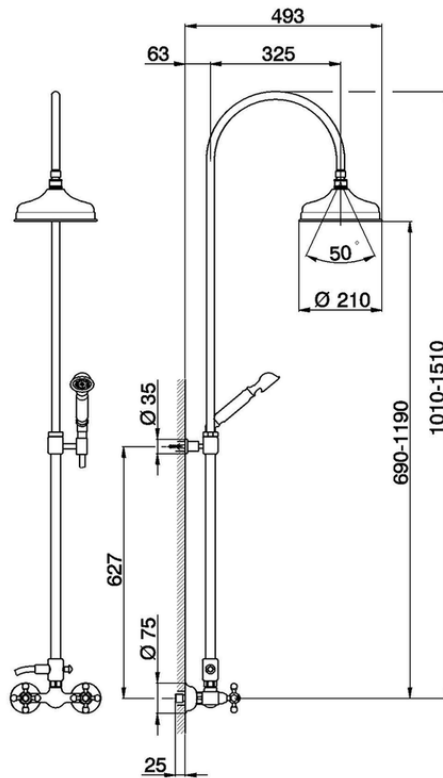

Colonna miscelatore doccia 2 funzioni COLUMNS\_AC904051

AC904051

<https://www.huberitalia.com/colonna-miscelatore-doccia-2-funzioni-columns-ac904051>

2025-02-01