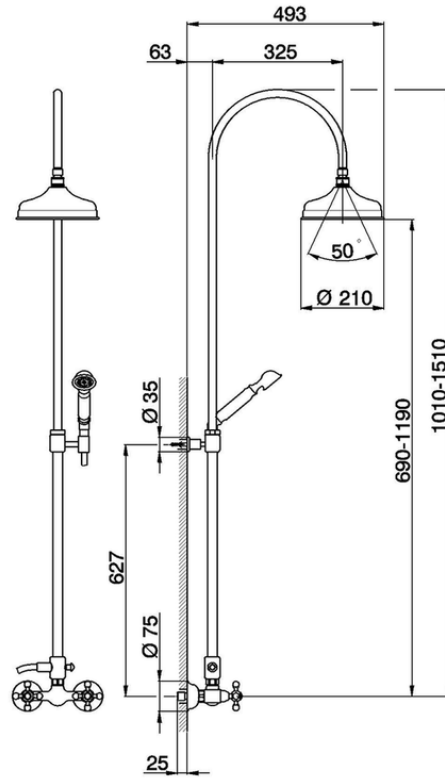

Colonna miscelatore doccia 2 funzioni COLUMNS_AC904051

AC904051

<https://www.huberitalia.com/colonna-miscelatore-doccia-2-funzioni-columns-ac904051>

2025-02-01