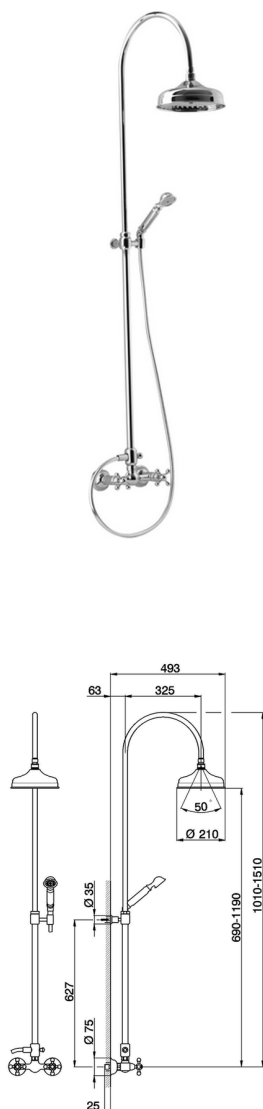

## Colonna miscelatore doccia 2 funzioni COLUMNS\_AC904051

MODELLO **AC904051**

Colonna miscelatore doccia 2 funzioni,deviatore 2 uscite,colonna telescopica,con supporto doccetta fisso,doccetta monogetto Classica D.53 mm in Ottone,soffione tondo D.210 mm in Ottone,flex Ottone 150 cm

FINITURE DISPONIBILI

**21** 21 Cromo

**24** 24 Oro

**27** 27 Vecchio Bronzo

**2A** 2A Nichel Satinato Spazzolato

**74** 74 Cromo/Oro

**2W** 2W Oro Spazzolato

CARATTERISTICHE