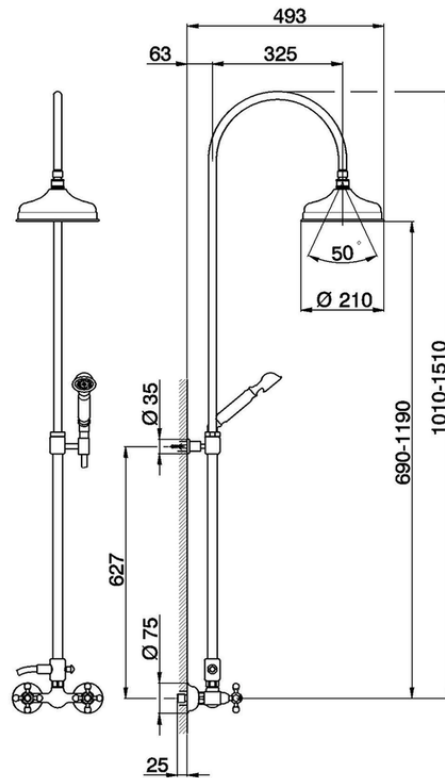

Colonna miscelatore doccia 2 funzioni COLUMNS_AC904051

AC904051

<https://www.huberitalia.com/colonna-miscelatore-doccia-2-funzioni-columns-ac904051>

2025-02-01