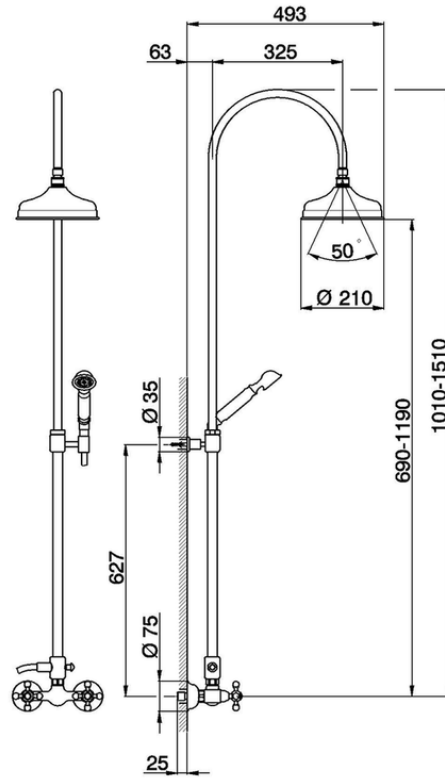

Colonna miscelatore doccia 2 funzioni COLUMNS_AC904051

AC904051

<https://www.huberitalia.com/colonna-miscelatore-doccia-2-funzioni-columns-ac904051>

2024-12-22