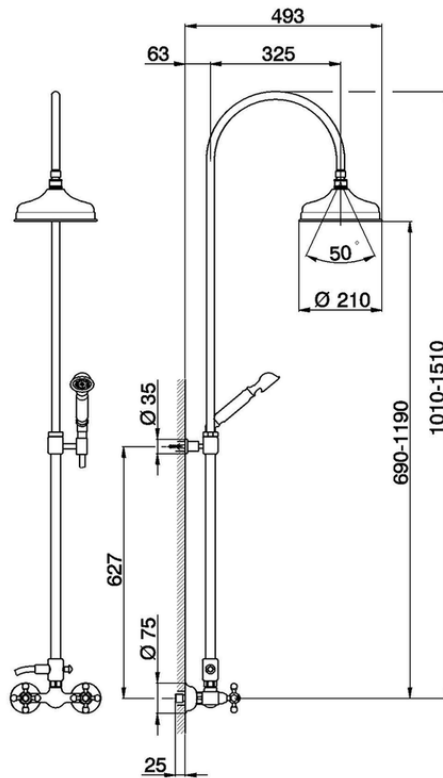

Colonna miscelatore doccia 2 funzioni COLUMNS_AC904051

AC904051

<https://www.huberitalia.com/colonna-miscelatore-doccia-2-funzioni-columns-ac904051>

2025-02-01