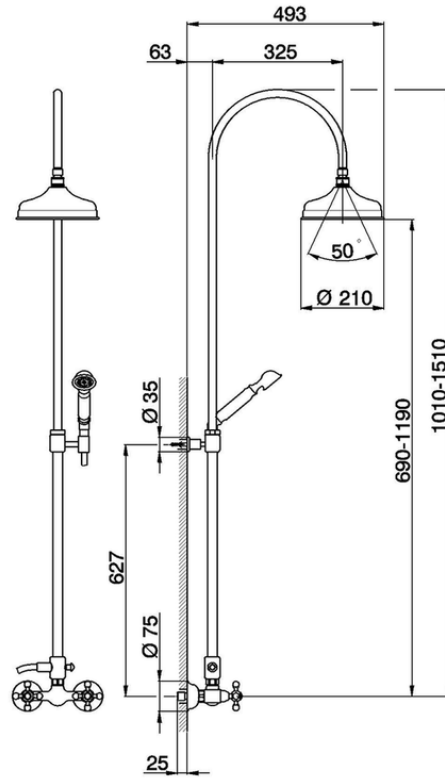

Colonna miscelatore doccia 2 funzioni COLUMNS\_AC904051

AC904051

<https://www.huberitalia.com/colonna-miscelatore-doccia-2-funzioni-columns-ac904051>

2024-12-22