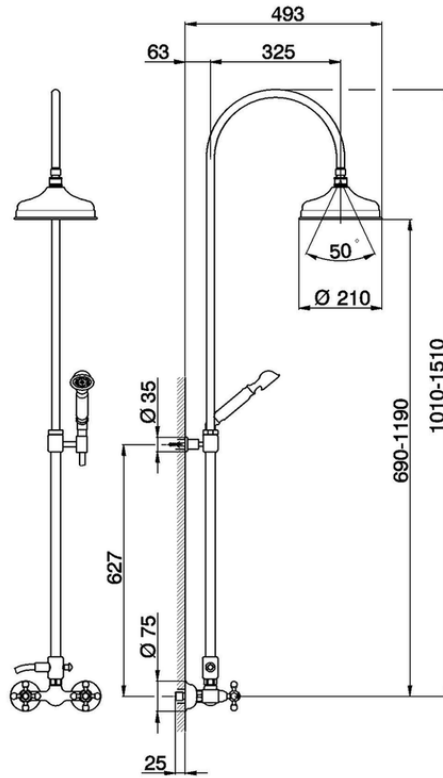

Colonna miscelatore doccia 2 funzioni COLUMNS_AC904051

AC904051

<https://www.huberitalia.com/colonna-miscelatore-doccia-2-funzioni-columns-ac904051>

2024-12-22