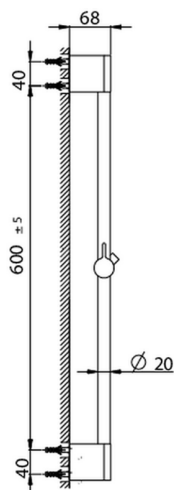

## Asta saliscendi Levity SHOWER\_SS012060

MODELLO **SS012060**

Asta saliscendi, asta 61 cm con supporto scorrevole

FINITURE DISPONIBILI

CARATTERISTICHE

2024-11-21