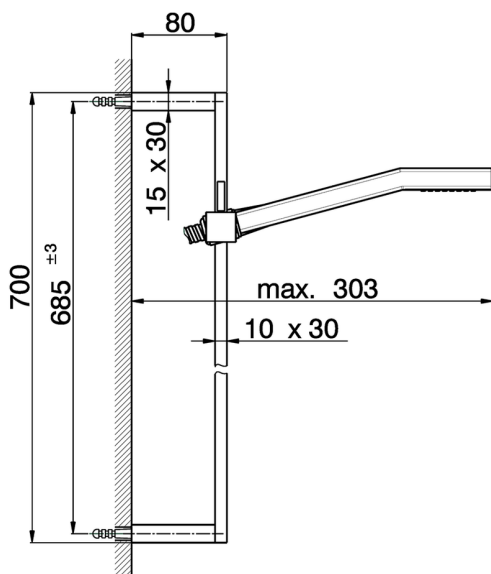

Completo doccia saliscendi SHOWER_SS010040

MODELLO **SS010040**

Completo doccia saliscendi, asta 70 cm con supporto scorrevole, doccetta monogetto Quad 42x18 mm in ABS, flessibile liscio SILVERFLEX 150 cm

FINITURE DISPONIBILI

- **21** 21 Cromo
- **2B** 2B Nichel Lucido
- **2F** 2F Nichel Spazzolato
- **40** 40 Nero Opaco
- **4Q** 4Q Bianco Opaco

CARATTERISTICHE

2025-02-03