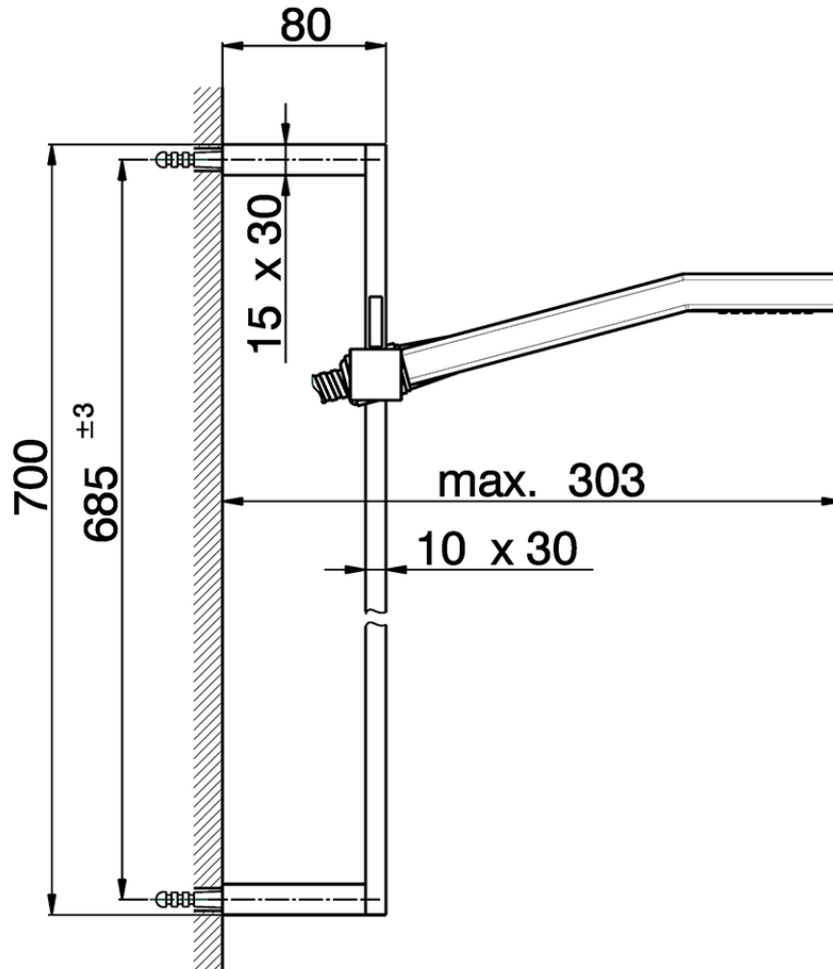

Completo doccia saliscendi SHOWER_SS010040

SS010040

<https://www.huberitalia.com/completo-doccia-saliscendi-shower-ss010040>

2024-12-22