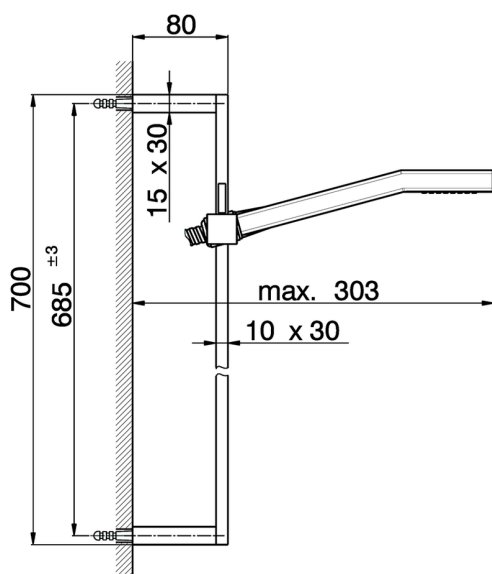

Completo doccia saliscendi SHOWER_SS010040

MODELLO **SS010040**

Completo doccia saliscendi, asta 70 cm con supporto scorrevole, doccetta monogetto Quad 42x18 mm in ABS, flessibile liscio SILVERFLEX 150 cm

FINITURE DISPONIBILI

- **21** 21 Cromo
- **2B** 2B Nichel Lucido
- **2F** 2F Nichel Spazzolato
- **40** 40 Nero Opaco
- **4Q** 4Q Bianco Opaco

CARATTERISTICHE

2025-02-03