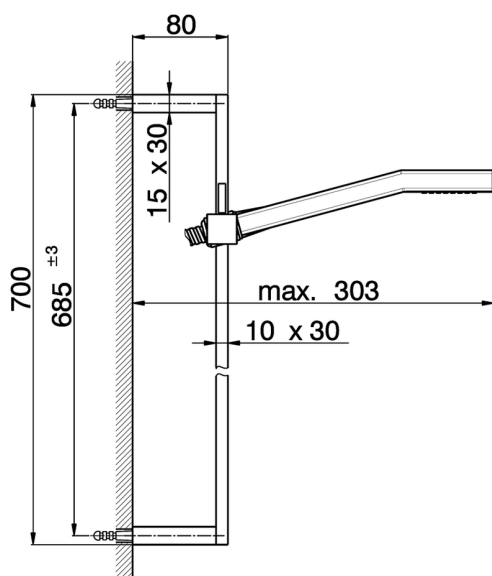

Completo doccia saliscendi SHOWER_SS010040

MODELLO **SS010040**

Completo doccia saliscendi, asta 70 cm con supporto scorrevole, doccetta monogetto Quad 42x18 mm in ABS, flessibile liscio SILVERFLEX 150 cm

FINITURE DISPONIBILI

- **21** 21 Cromo
- **2B** 2B Nichel Lucido
- **2F** 2F Nichel Spazzolato
- **40** 40 Nero Opaco
- **4Q** 4Q Bianco Opaco

CARATTERISTICHE

2025-01-03