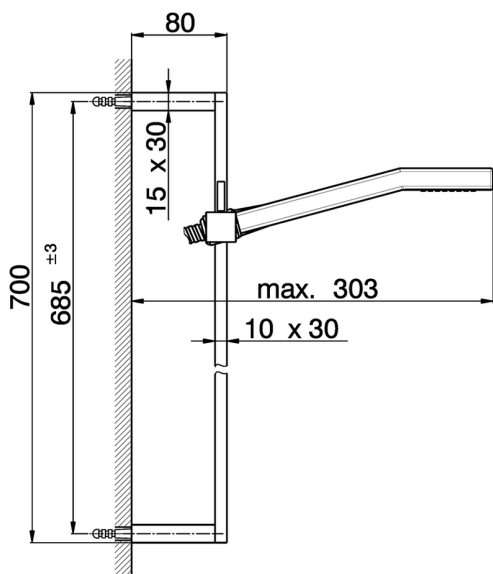

Completo doccia saliscendi SHOWER_SS010040

MODELLO **SS010040**

Completo doccia saliscendi, asta 70 cm con supporto scorrevole, doccetta monogetto Quad 42x18 mm in ABS, flessibile liscio SILVERFLEX 150 cm

FINITURE DISPONIBILI

- **21** 21 Cromo
- **2B** 2B Nichel Lucido
- **2F** 2F Nichel Spazzolato
- **40** 40 Nero Opaco
- **4Q** 4Q Bianco Opaco

CARATTERISTICHE

2025-02-02