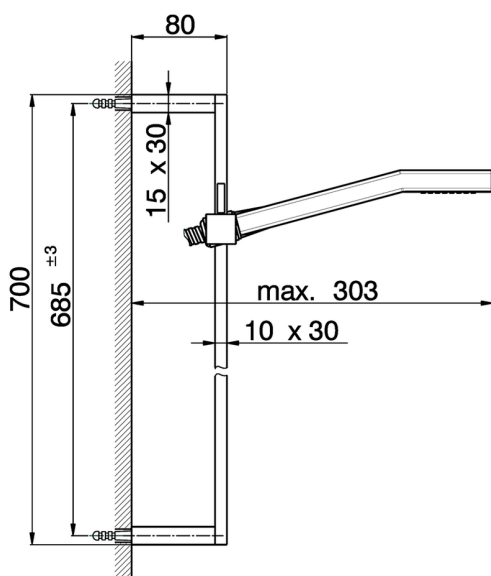

Completo doccia saliscendi SHOWER_SS010040

MODELLO **SS010040**

Completo doccia saliscendi, asta 70 cm con supporto scorrevole, doccetta monogetto Quad 42x18 mm in ABS, flessibile liscio SILVERFLEX 150 cm

FINITURE DISPONIBILI

- **21** 21 Cromo
- **2B** 2B Nichel Lucido
- **2F** 2F Nichel Spazzolato
- **40** 40 Nero Opaco
- **4Q** 4Q Bianco Opaco

CARATTERISTICHE

2024-12-22