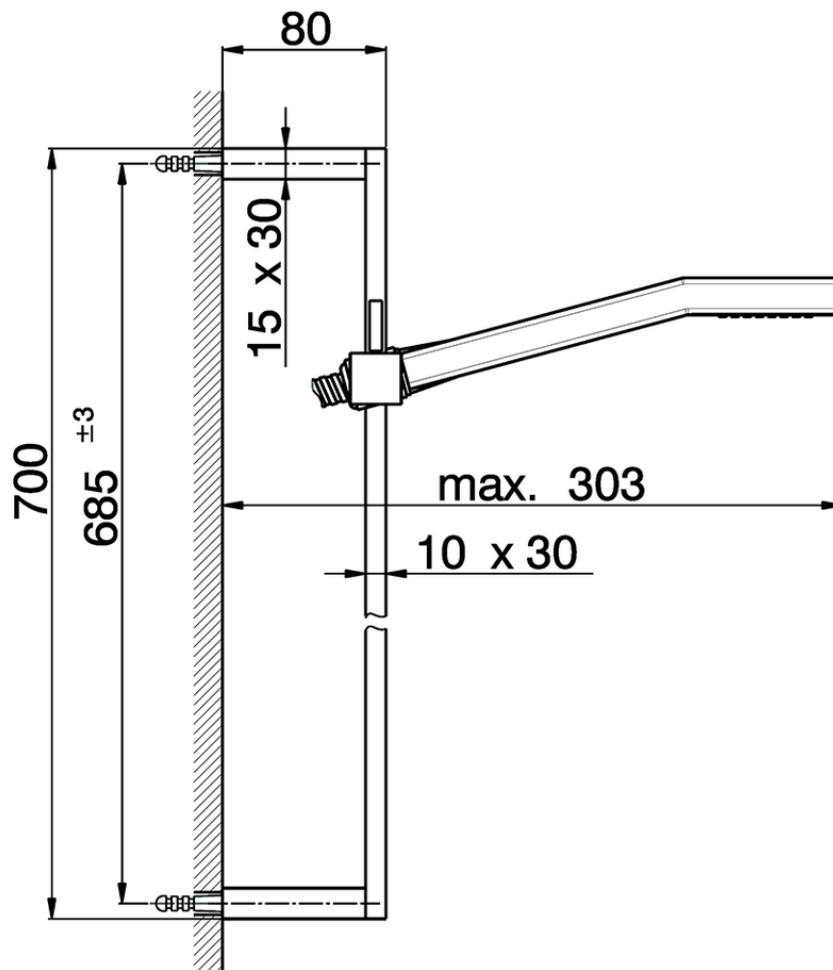

Completo doccia saliscendi SHOWER_SS010040

SS010040

<https://www.huberitalia.com/completo-doccia-saliscendi-shower-ss010040>

2024-12-22