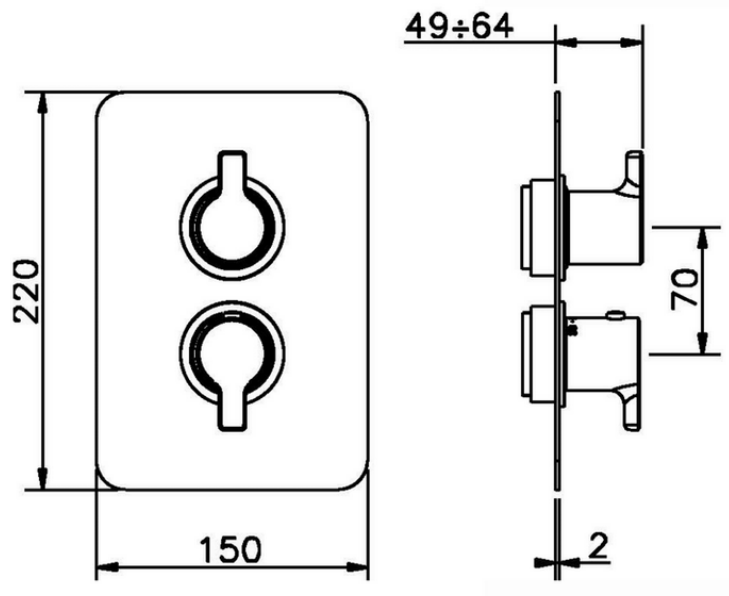

## Parte esterna termostatico doccia incasso 2 uscite SOFT\_SF018100

SF018100

<https://huberitalia.com/parte-esterna-termostatico-doccia-incasso-2-uscite-soft-sf018100>

## Piastra/Plate/Plaque/Platte/Placa

2-3mm: XX 25-40 YY 76-91

10 mm: XX 16-31 YY 65-80