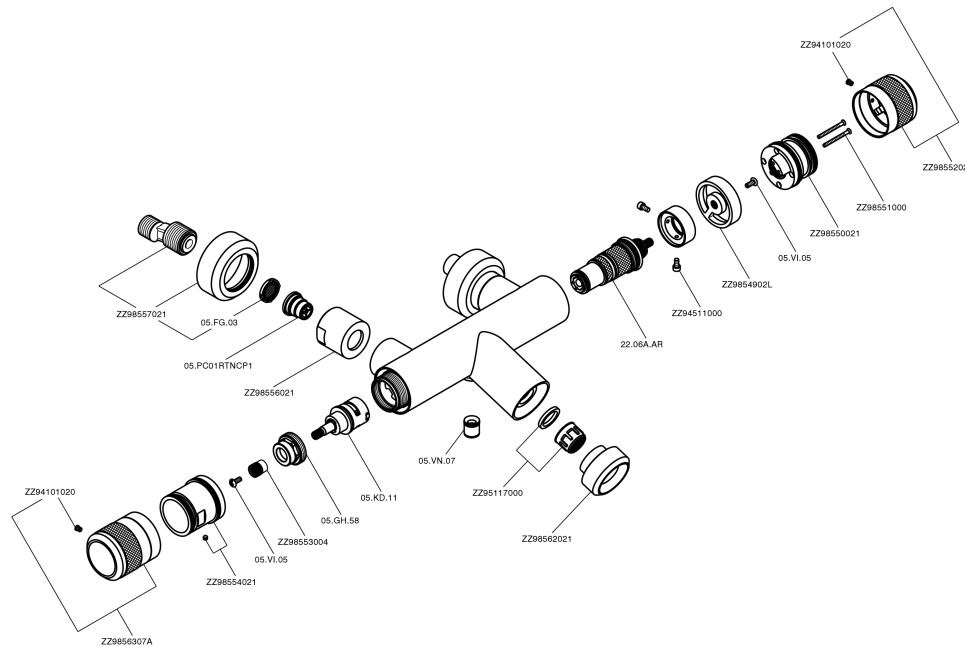

Miscelatore termostatico vasca CHRONOS_CRT21010

MODELLO **CRT21010**

Miscelatore termostatico vasca, senza completo doccia, attacco per flessibile 1/2" M

FINITURE DISPONIBILI

-  **21** 21 Cromo
-  **2F** 2F Nichel Spazzolato
-  **2Q** 2Q Black Titanium

CARATTERISTICHE

Ricambio Cartuccia **22.04A.AR - ZZ97279004**

Cartuccia Termostatica Argo 2 (filtro lungo)

DeviaStop

La tecnologia Devia Stop di Huber consente con un semplice movimento rotativo di gestire la portata dell'acqua e di scegliere la modalità d'erogazione (soffione, doccetta a mano).

SafeTouch

Il sistema SafeTouch Huber mantiene il corpo del miscelatore freddo al tatto durante il funzionamento.

Termostatico

Il Termostatico Huber è il tuo personale gestore dell'acqua che ti aiuta a gestire e controllare acqua ed energia senza sprechi.

Miscelatore termostatico vasca CHRONOS CRT21010

CRT21010

<https://huberitalia.com/miscelatore-termostatico-vasca-chronos-crt21010>

2024-11-23