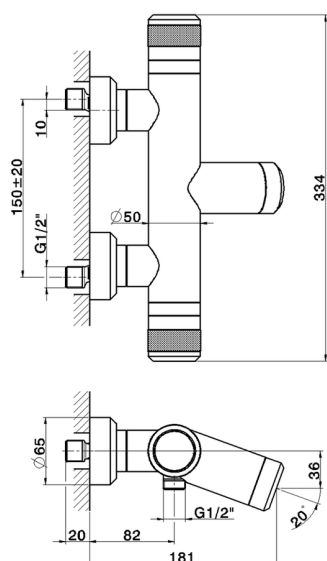

Miscelatore termostatico vasca CHRONOS_CRT21010

MODELLO **CRT21010**

Miscelatore termostatico vasca, senza completo doccia, attacco per flessibile 1/2" M

FINITURE DISPONIBILI

-  **21** 21 Cromo
-  **2F** 2F Nichel Spazzolato
-  **2Q** 2Q Black Titanium

CARATTERISTICHE

Ricambio Cartuccia **22.04A.AR - ZZ97279004**

Cartuccia Termostatica Argo 2 (filtro lungo)

DeviaStop

La tecnologia Devia Stop di Huber consente con un semplice movimento rotativo di gestire la portata dell'acqua e di scegliere la modalità d'erogazione (soffione, doccetta a mano).