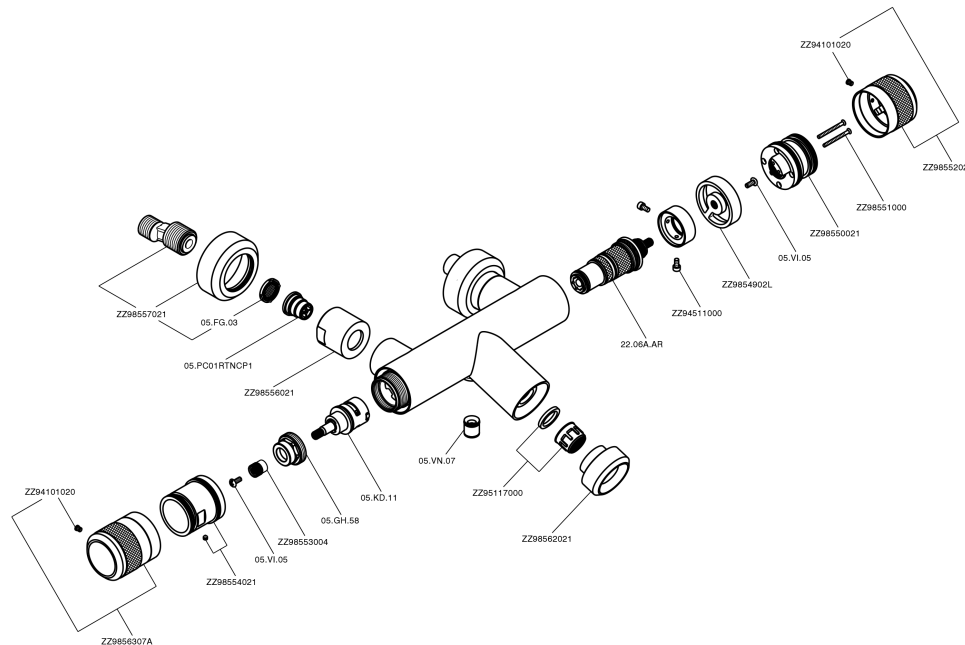

Miscelatore termostatico vasca CHRONOS_CRT21010

CRT21010

<https://huberitalia.com/miscelatore-termostatico-vasca-chronos-crt21010>

2024-11-21