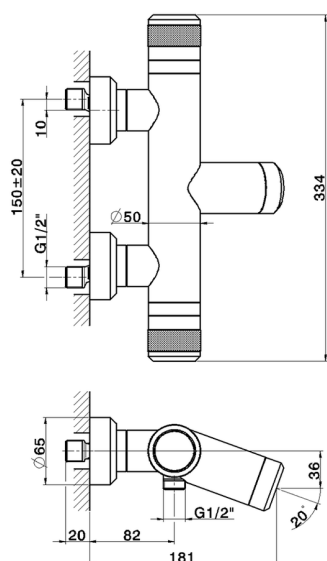

## Miscelatore termostatico vasca CHRONOS\_CRT21010

MODELLO **CRT21010**

Miscelatore termostatico vasca, senza completo doccia, attacco per flessibile 1/2" M

### CARATTERISTICHE

Ricambio Cartuccia **22.04A.AR - ZZ97279004**

**Cartuccia Termostatica Argo 2 (filtro lungo)**