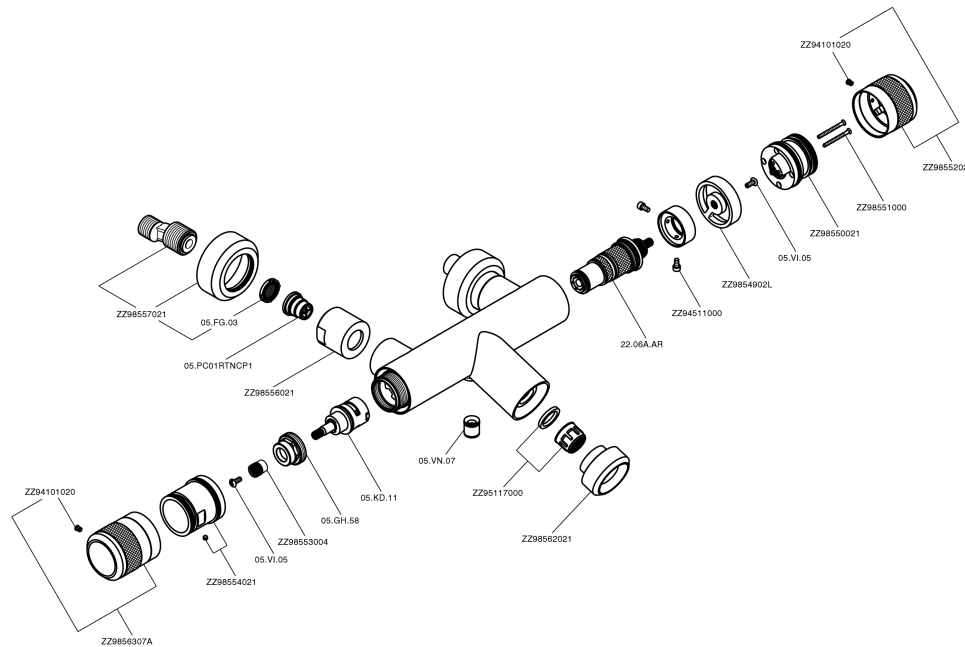

Miscelatore termostatico vasca CHRONOS CRT21010

CRT21010

<https://huberitalia.com/miscelatore-termostatico-vasca-chronos-crt21010>

2024-11-21