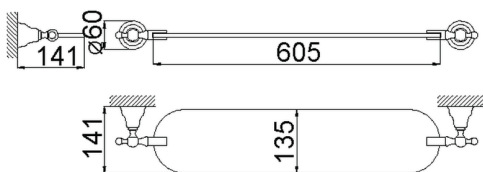

Mensola CROISETTE_4032.01H.

MODELLO **4032.01H.**

Mensola, 60 cm in vetro

FINITURE DISPONIBILI

-  **AC** AC Nichel Satinato Spazzolato
-  **BA** BA Vecchio Bronzo
-  **CR** CR Cromo
-  **2W** 2W Oro Spazzolato