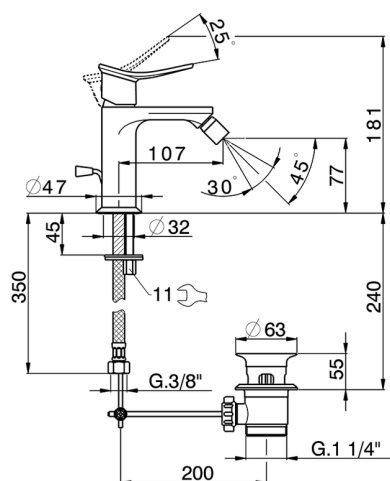

Miscelatore monocomando bidet HARLOCK_HC000554

MODELLO **HC000554**

Miscelatore monocomando bidet, con scarico automatico 1"1/4, flex inox G.3/8"

FINITURE DISPONIBILI

-  **21** 21 Cromo
-  **2P** 2P Oro Rosa
-  **2Q** 2Q Black Titanium
-  **40** 40 Nero Opaco
-  **4Q** 4Q Bianco Opaco
-  **6T** 6T Cromo/Nero Opaco

CARATTERISTICHE

Ricambio Cartuccia **ZZ96550000**

Cartuccia Monocomando 25 mm

Miscelatore monocomando bidet HARLOCK_HC000554

HC000554

<https://huberitalia.com/miscelatore-monocomando-bidet-harlock-hc000554>