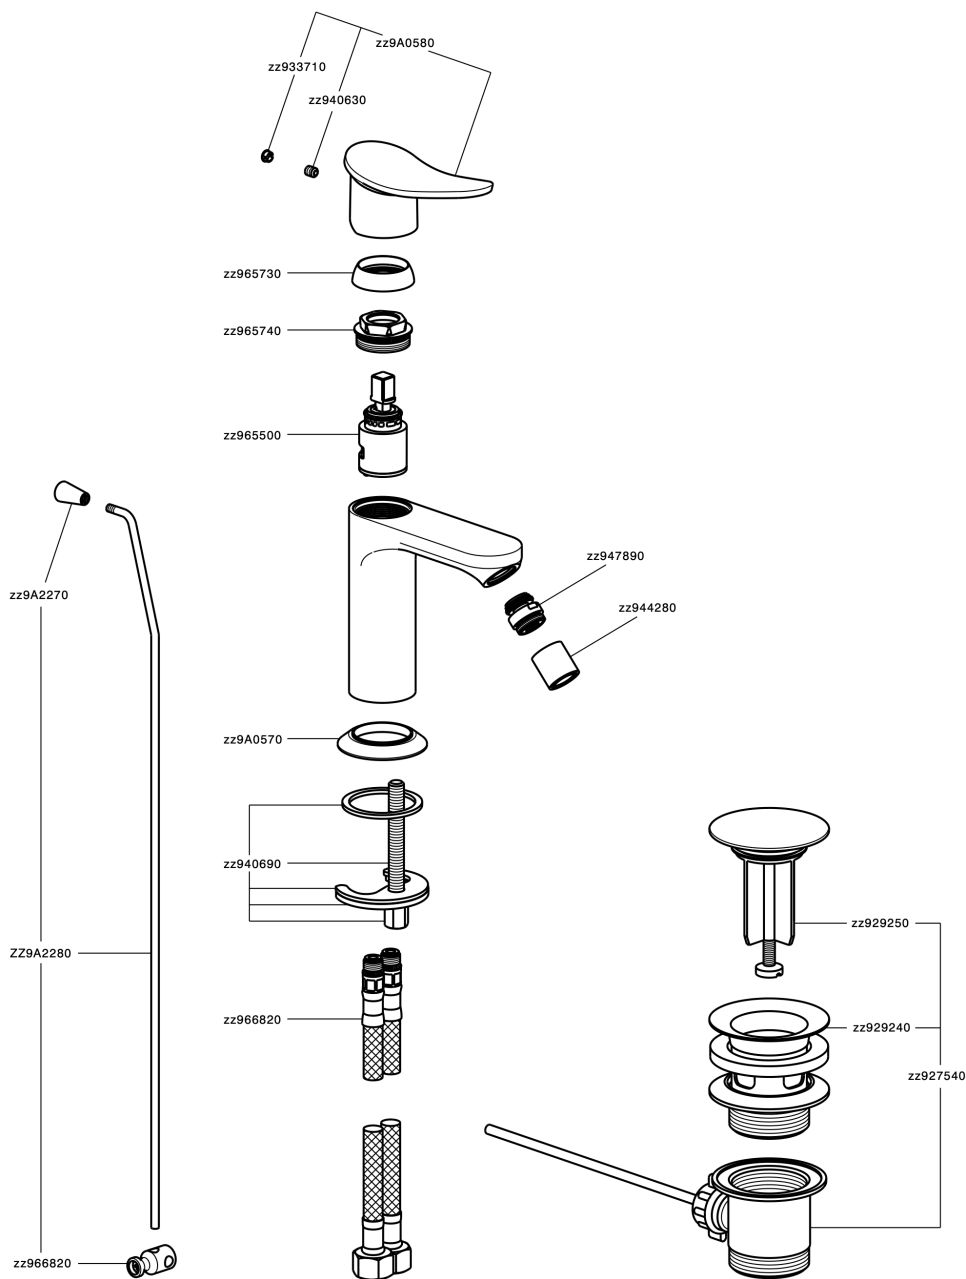

Miscelatore monocomando bidet HARLOCK_HC000554

MODELLO **HC000554**

Miscelatore monocomando bidet, con scarico automatico 1"1/4, flex inox G.3/8"

FINITURE DISPONIBILI

-  **21** 21 Cromo
-  **2P** 2P Oro Rosa
-  **2Q** 2Q Black Titanium
-  **40** 40 Nero Opaco
-  **4Q** 4Q Bianco Opaco
-  **6T** 6T Cromo/Nero Opaco

CARATTERISTICHE

Ricambio Cartuccia **ZZ96550000**

Cartuccia Monocomando 25 mm

Miscelatore monocomando bidet HARLOCK_HC000554

HC000554

<https://huberitalia.com/miscelatore-monocomando-bidet-harlock-hc000554>