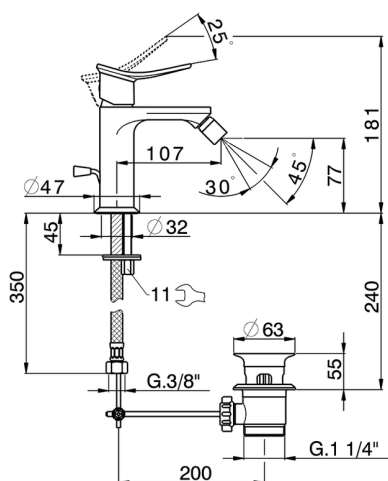

Miscelatore monocomando bidet HARLOCK_HC000554

MODELLO **HC000554**

Miscelatore monocomando bidet, con scarico automatico 1"1/4, flex inox G.3/8"

FINITURE DISPONIBILI

-  **21** 21 Cromo
-  **2P** 2P Oro Rosa
-  **2Q** 2Q Black Titanium
-  **40** 40 Nero Opaco
-  **4Q** 4Q Bianco Opaco
-  **6T** 6T Cromo/Nero Opaco

CARATTERISTICHE

Ricambio Cartuccia **ZZ96550000**

Cartuccia Monocomando 25 mm

Miscelatore monocomando bidet HARLOCK_HC000554

HC000554

<https://huberitalia.com/miscelatore-monocomando-bidet-harlock-hc000554>