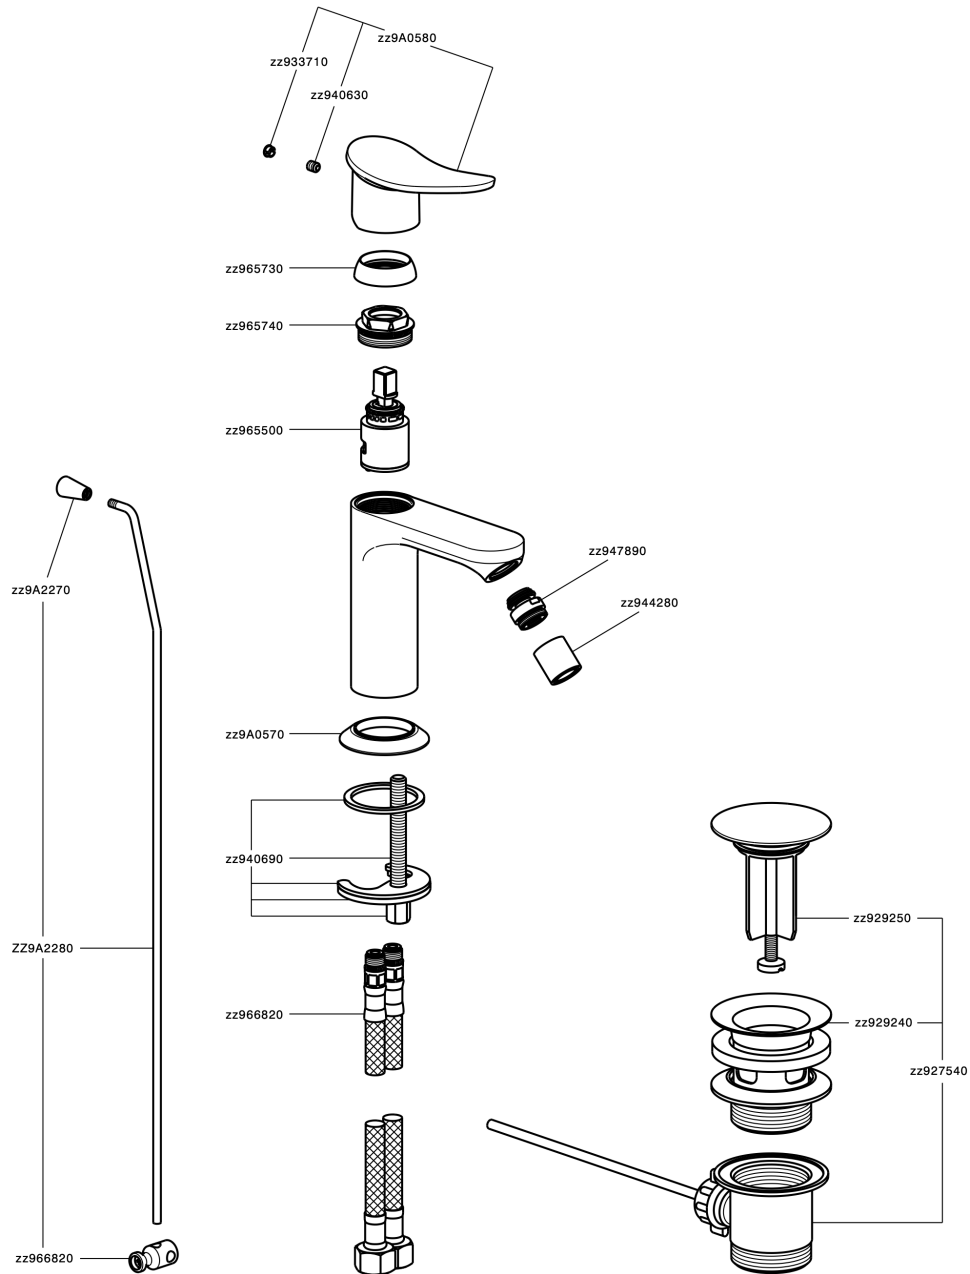

Miscelatore monocomando bidet HARLOCK_HC000554

MODELLO **HC000554**

Miscelatore monocomando bidet, con scarico automatico 1"1/4, flex inox G.3/8"

FINITURE DISPONIBILI

-  **21** 21 Cromo
-  **2P** 2P Oro Rosa
-  **2Q** 2Q Black Titanium
-  **40** 40 Nero Opaco
-  **4Q** 4Q Bianco Opaco
-  **6T** 6T Cromo/Nero Opaco

CARATTERISTICHE

Ricambio Cartuccia **ZZ96550000**

Cartuccia Monocomando 25 mm

Miscelatore monocomando bidet HARLOCK_HC000554

HC000554

<https://huberitalia.com/miscelatore-monocomando-bidet-harlock-hc000554>