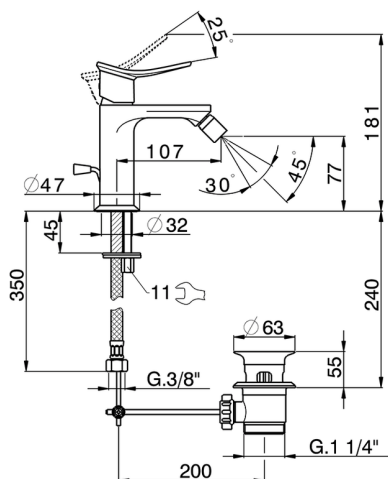

## Miscelatore monocomando bidet HARLOCK\_HC000554

MODELLO **HC000554**

Miscelatore monocomando bidet, con scarico automatico 1"1/4, flex inox G.3/8"

### CARATTERISTICHE

Ricambio Cartuccia **ZZ96550000**

**Cartuccia Monocomando 25 mm**

## Miscelatore monocomando bidet HARLOCK\_HC000554

HC000554

<https://huberitalia.com/miscelatore-monocomando-bidet-harlock-hc000554>

2024-11-23