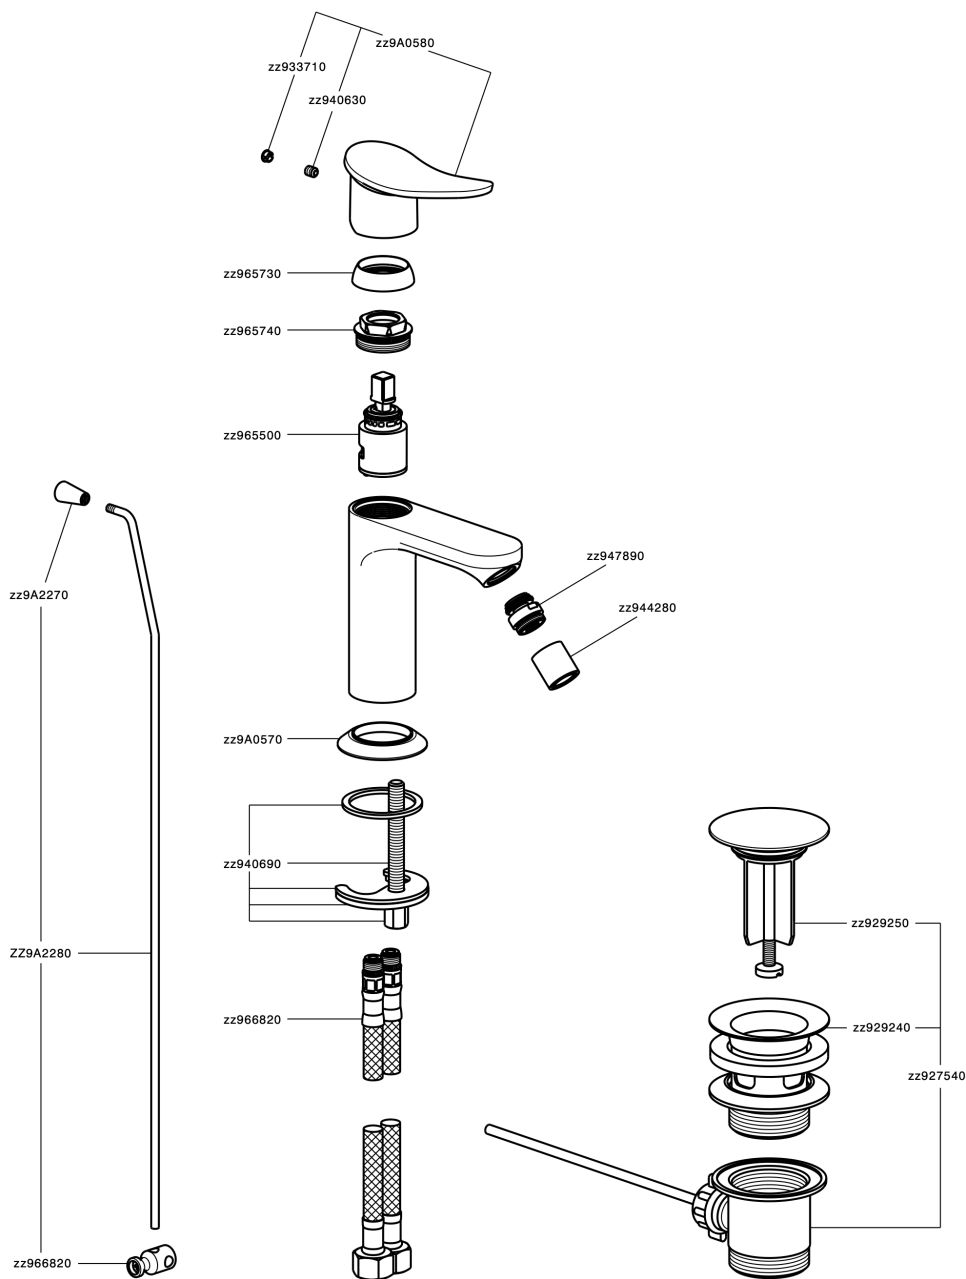

## Miscelatore monocomando bidet HARLOCK\_HC000554

MODELLO **HC000554**

Miscelatore monocomando bidet, con scarico automatico 1"1/4, flex inox G.3/8"

### FINITURE DISPONIBILI

-  **21** 21 Cromo
-  **2P** 2P Oro Rosa
-  **2Q** 2Q Black Titanium
-  **40** 40 Nero Opaco
-  **4Q** 4Q Bianco Opaco
-  **6T** 6T Cromo/Nero Opaco

### CARATTERISTICHE

Ricambio Cartuccia **ZZ96550000**

**Cartuccia Monocomando 25 mm**

## Miscelatore monocomando bidet HARLOCK\_HC000554

HC000554

<https://huberitalia.com/miscelatore-monocomando-bidet-harlock-hc000554>

2024-11-23