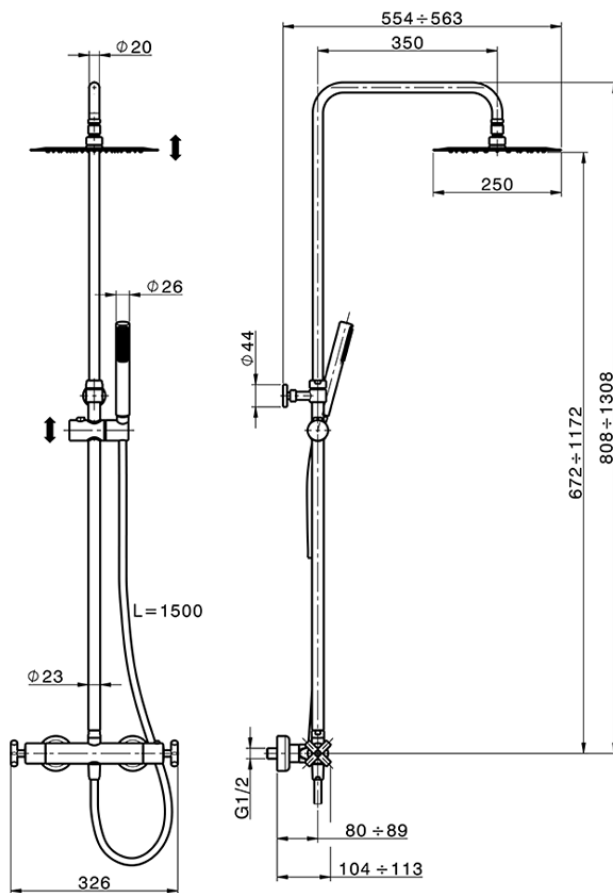

Colonna doccia termostatica 2 funzioni COLUMNS_SUC8201D

SUC8201D

<https://huberitalia.com/colonna-doccia-termostatica-2-funzioni-columns-suc8201d>

2024-10-22