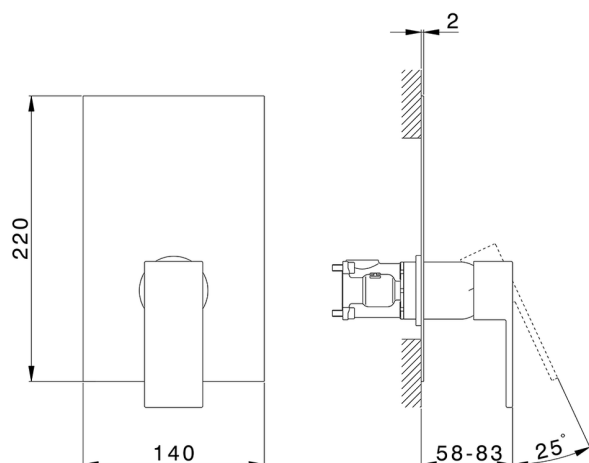

Completo Monocomando per One-Box ONE BOX_NE0BM010

MODELLO **NE0BM010**

Completo Monocomando per One-Box, 1 uscita, profondità minima di installazione 67 mm, senza parte incasso, per art. ZB00B030-ZB00B031

FINITURE DISPONIBILI

-  **21** 21 Cromo
-  **2F** 2F Nichel Spazzolato
-  **40** 40 Nero Opaco
-  **4Q** 4Q Bianco Opaco

CARATTERISTICHE

Ricambio Cartuccia **ZZ97179000**

Cartuccia Monocomando 35 mm

Installazione **Incasso**