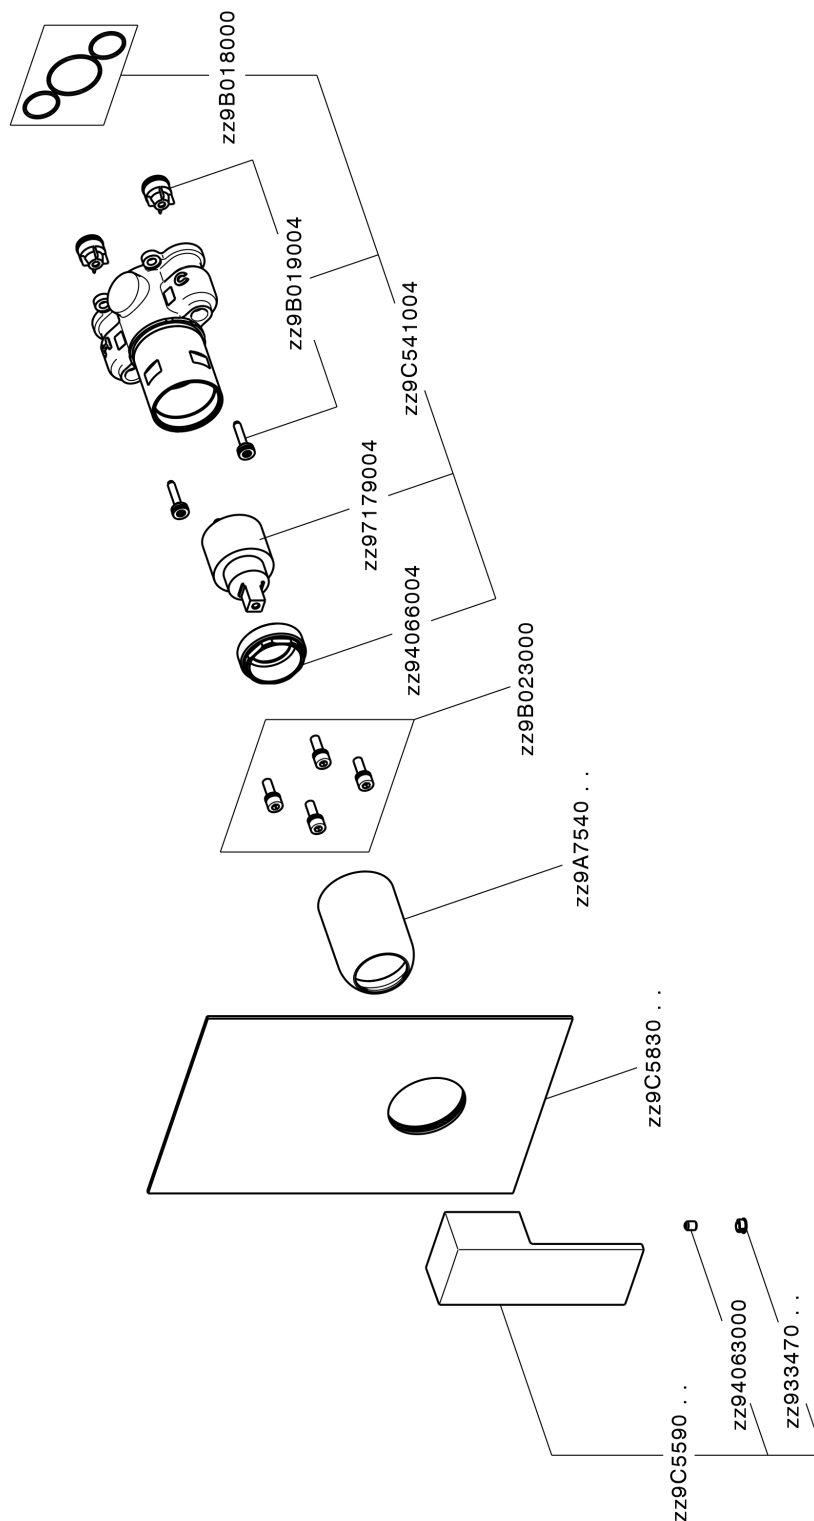

Completo Monocomando per One-Box ONE BOX_NE0BM010

MODELLO **NE0BM010**

Completo Monocomando per One-Box, 1 uscita, profondità minima di installazione 67 mm, senza parte incasso, per art. ZB00B030-ZB00B031

FINITURE DISPONIBILI

-  **21** 21 Cromo
-  **2F** 2F Nichel Spazzolato
-  **40** 40 Nero Opaco
-  **4Q** 4Q Bianco Opaco

CARATTERISTICHE

Ricambio Cartuccia **ZZ97179000**

Cartuccia Monocomando 35 mm

Installazione **Incasso**

Parti Incasso necessarie **ZB00B031**

ZB00B030

Completo Monocomando per One-Box ONE BOX_NE0BM010

NE0BM010

<https://huberitalia.com/completo-monocomando-per-one-box-one-box-ne0bm010>

One-Box Universale per incasso ONE BOX_ZB00B031

MODELLO **ZB00B031**

One-Box Universale per incasso, per termostatico o monocomando 1 o 2 o 3 uscite, senza parte esterna, con silenziosi, con guarnizione per sigillatura

FINITURE DISPONIBILI

04 04 Senza Finitura