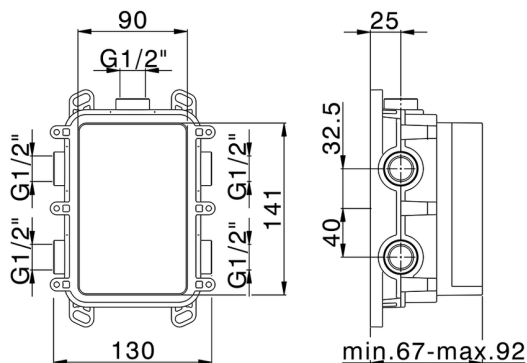

One-Box Universale per incasso ONE BOX_ZB00B030

MODELLO **ZB00B030**

One-Box Universale per incasso, per termostatico o monocomando 1 o 2 o 3 uscite, senza parte esterna, senza silenzianti, con guarnizione per sigillatura

FINITURE DISPONIBILI

04 04 Senza Finitura

CARATTERISTICHE

Incasso **1**
Installazione **Incasso**

Termostatico

Il Termostatico Huber è il tuo personale gestore dell'acqua che ti aiuta a gestire e controllare acqua ed energia senza sprechi.

2024-11-21