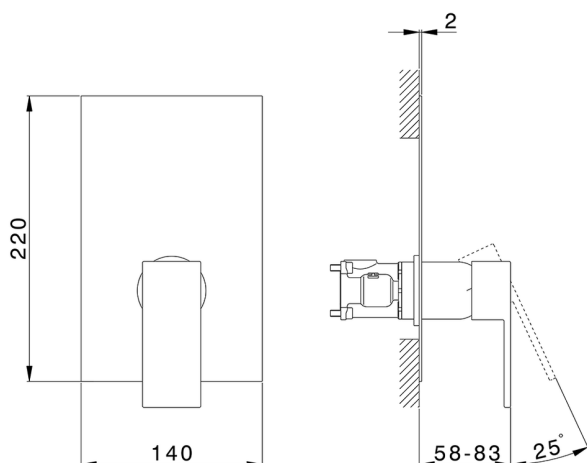

Completo Monocomando per One-Box ONE BOX_NE0BM010

MODELLO **NE0BM010**

Completo Monocomando per One-Box, 1 uscita, profondità minima di installazione 67 mm, senza parte incasso, per art. ZB00B030-ZB00B031

FINITURE DISPONIBILI

-  **21** 21 Cromo
-  **2F** 2F Nichel Spazzolato
-  **40** 40 Nero Opaco
-  **4Q** 4Q Bianco Opaco

CARATTERISTICHE

Ricambio Cartuccia **ZZ97179000**

Cartuccia Monocomando 35 mm

Installazione **Incasso**