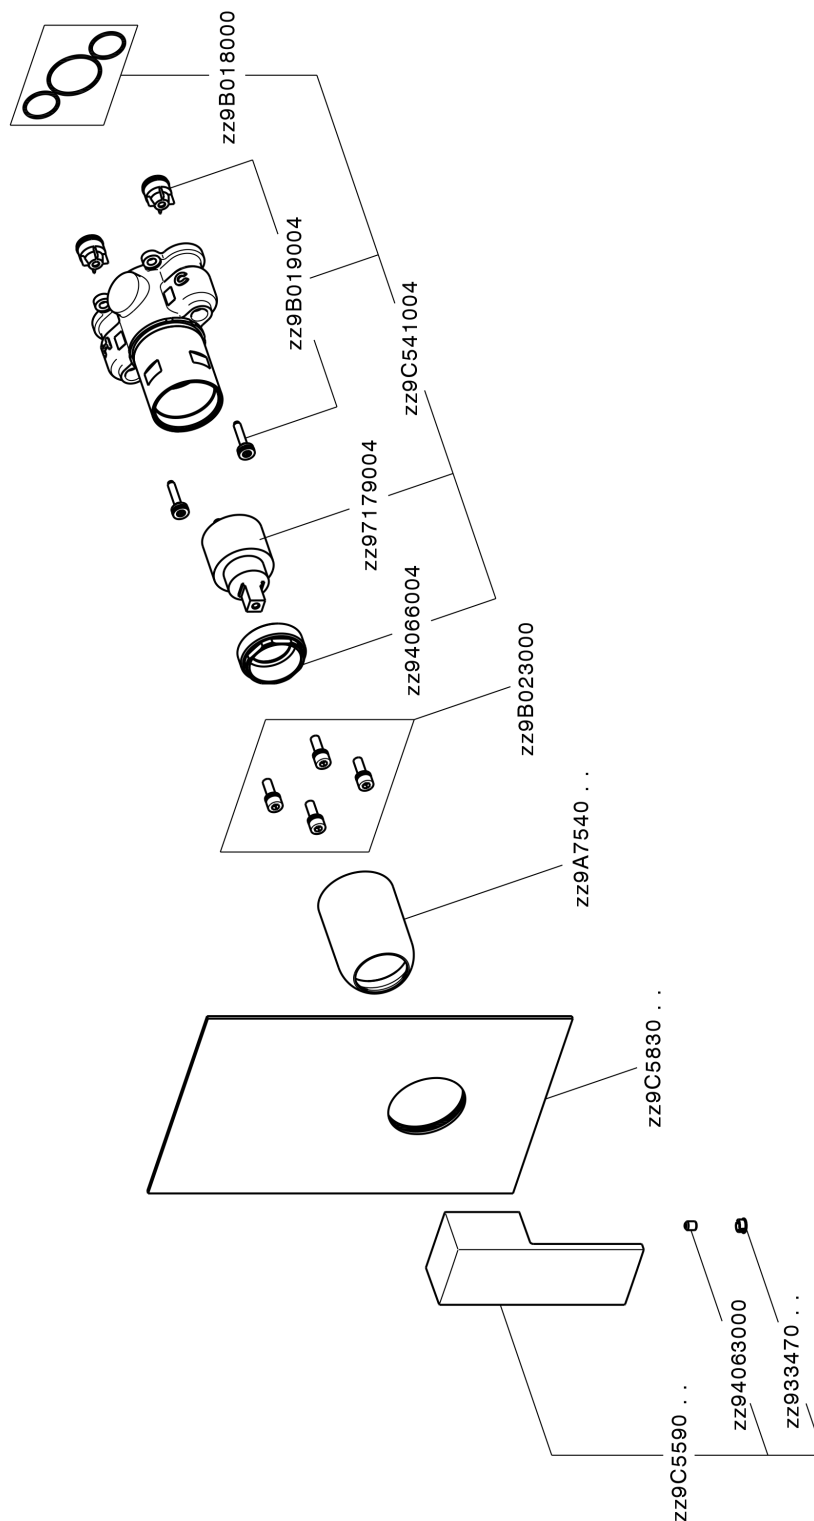

Completo Monocomando per One-Box ONE BOX_NE0BM010

MODELLO **NE0BM010**

Completo Monocomando per One-Box, 1 uscita, profondità minima di installazione 67 mm, senza parte incasso, per art. ZB00B030-ZB00B031

FINITURE DISPONIBILI

-  **21** 21 Cromo
-  **2F** 2F Nichel Spazzolato
-  **40** 40 Nero Opaco
-  **4Q** 4Q Bianco Opaco

CARATTERISTICHE

Ricambio Cartuccia **ZZ97179000**

Cartuccia Monocomando 35 mm

Installazione **Incasso**

Parti Incasso necessarie **ZB00B031**
ZB00B030

Completo Monocomando per One-Box ONE BOX_NE0BM010

NE0BM010

<https://huberitalia.com/completo-monocomando-per-one-box-one-box-ne0bm010>

One-Box Universale per incasso ONE BOX_ZB00B031

MODELLO **ZB00B031**

One-Box Universale per incasso, per termostatico o monocomando 1 o 2 o 3 uscite, senza parte esterna, con silenziosi, con guarnizione per sigillatura

FINITURE DISPONIBILI

 **04** 04 Senza Finitura