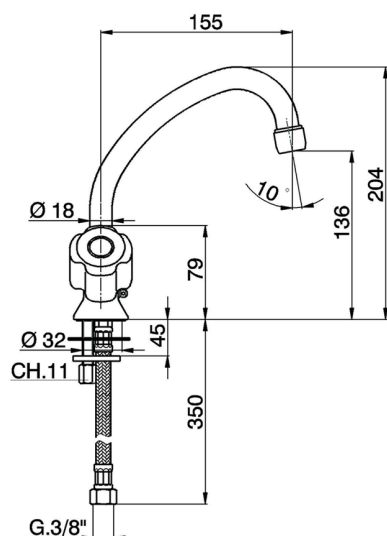

## Miscelatore lavabo EVA\_EV000521

MODELLO **EV000521**

Miscelatore lavabo, con scarico automatico 1"1/4, flex inox G.3/8", senza maniglie

FINITURE DISPONIBILI

**21** 21 Cromo

CARATTERISTICHE

2025-02-22