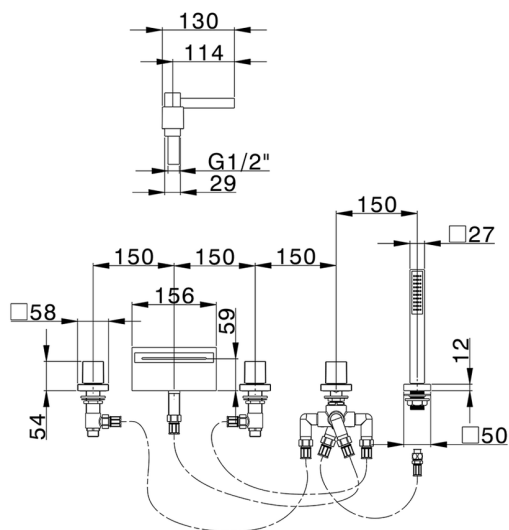

Miscelatore bordo vasca 5 fori NUOVA EGO_NE000260

MODELLO **NE000260**

Miscelatore bordo vasca 5 fori,deviatore 2 uscite,doccetta monogetto minimalista quadra 27x27 mm ABS,flessibile estraibile 150 cm

FINITURE DISPONIBILI

-  **21** 21 Cromo
-  **2F** 2F Nichel Spazzolato
-  **40** 40 Nero Opaco
-  **4Q** 4Q Bianco Opaco

CARATTERISTICHE

2024-11-23