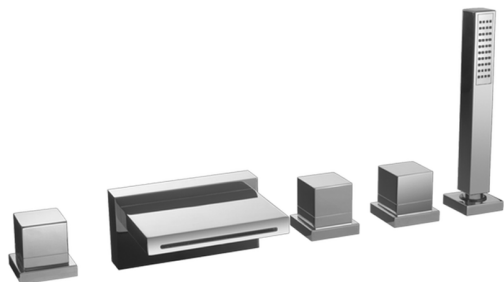

Miscelatore bordo vasca 5 fori NUOVA EGO_NE000260

MODELLO **NE000260**

Miscelatore bordo vasca 5 fori,deviatore 2 uscite,doccetta monogetto minimalista quadra 27x27 mm ABS,flessibile estraibile 150 cm

FINITURE DISPONIBILI

-  **21** 21 Cromo
-  **2F** 2F Nichel Spazzolato
-  **40** 40 Nero Opaco
-  **4Q** 4Q Bianco Opaco

CARATTERISTICHE

2024-11-23