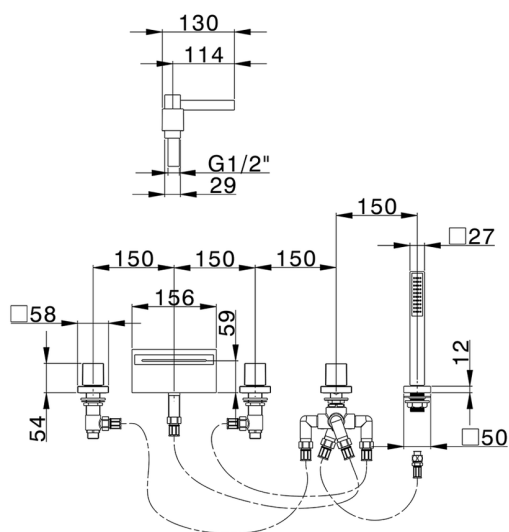

CARATTERISTICHE

2024-11-23