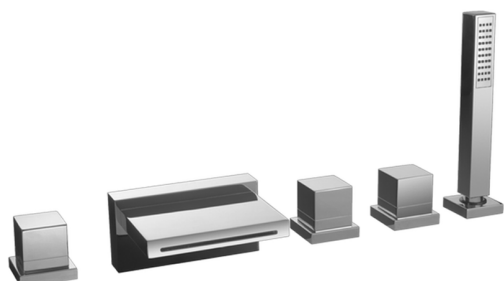

## Miscelatore bordo vasca 5 fori NUOVA EGO\_NE000260

MODELLO **NE000260**

Miscelatore bordo vasca 5 fori,deviatore 2 uscite,doccetta monogetto minimalista quadra 27x27 mm ABS,flessibile estraibile 150 cm

### FINITURE DISPONIBILI

-  **21** 21 Cromo
-  **2F** 2F Nichel Spazzolato
-  **40** 40 Nero Opaco
-  **4Q** 4Q Bianco Opaco