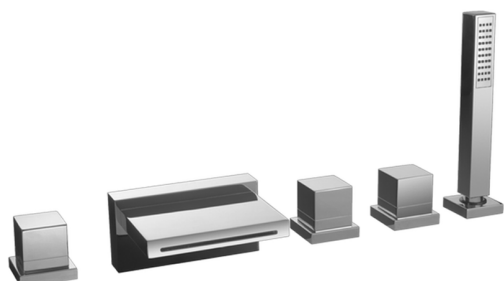

Miscelatore bordo vasca 5 fori NUOVA EGO_NE000260

MODELLO **NE000260**

Miscelatore bordo vasca 5 fori,deviatore 2 uscite,doccetta monogetto minimalista quadra 27x27 mm ABS,flessibile estraibile 150 cm

FINITURE DISPONIBILI

-  **21** 21 Cromo
-  **2F** 2F Nichel Spazzolato
-  **40** 40 Nero Opaco
-  **4Q** 4Q Bianco Opaco

CARATTERISTICHE

2024-11-21