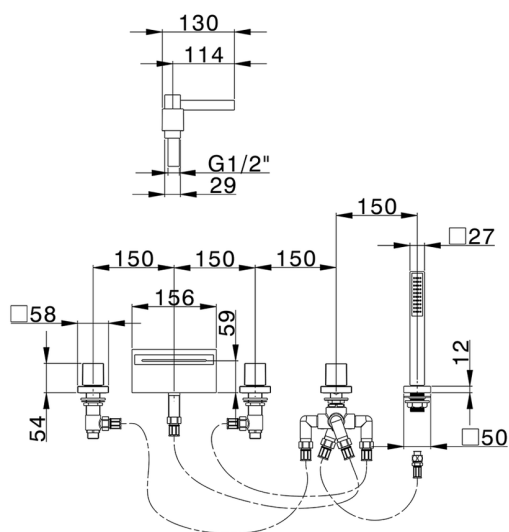

Miscelatore bordo vasca 5 fori NUOVA EGO_NE000260

MODELLO **NE000260**

Miscelatore bordo vasca 5 fori,deviatore 2 uscite,doccetta monogetto minimalista quadra 27x27 mm ABS,flessibile estraibile 150 cm

FINITURE DISPONIBILI

-  **21** 21 Cromo
-  **2F** 2F Nichel Spazzolato
-  **40** 40 Nero Opaco
-  **4Q** 4Q Bianco Opaco

CARATTERISTICHE

2024-11-21