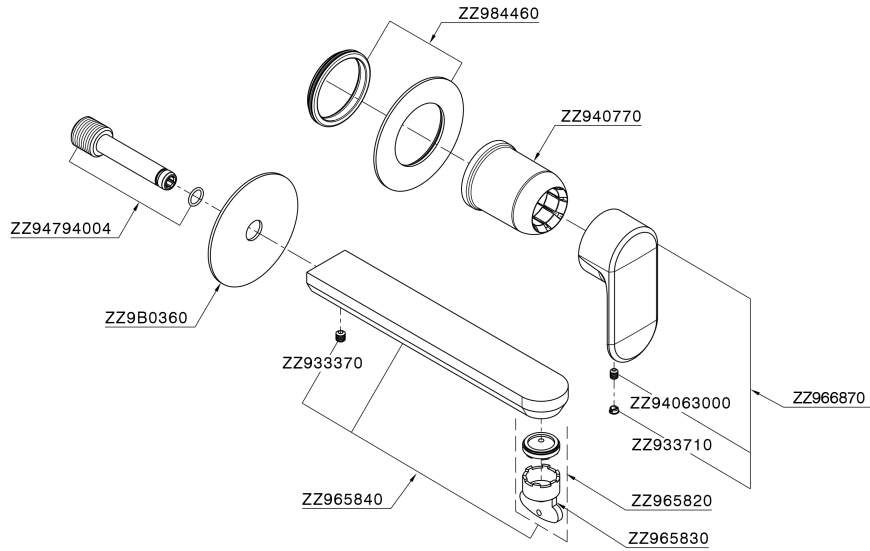

## Parte esterna monocomando lavabo a parete LEVITY\_LY005516

LY005516

<https://huberitalia.com/parte-esterna-monocomando-lavabo-a-parete-levity-ly005516>

**Parte incasso monocomando lavabo a parete Easy-Box INCASSO\_ZB002450**

ZB002450

<https://huberitalia.com/parte-incasso-monocomando-lavabo-a-parete-easy-box-incasso-zb002450>

2024-11-21