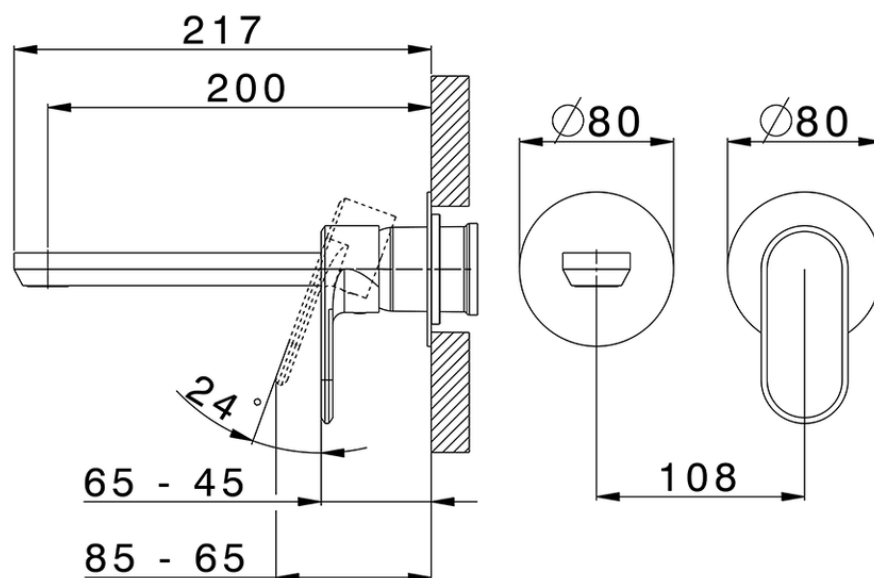

Parte esterna monocomando lavabo a parete LEVITY_LY005516

LY005516

<https://huberitalia.com/parte-esterna-monocomando-lavabo-a-parete-levity-ly005516>

Piastra/Plate/Plaque/Platte/Placa

2-3mm: XX 56-76

10mm: XX 48-68