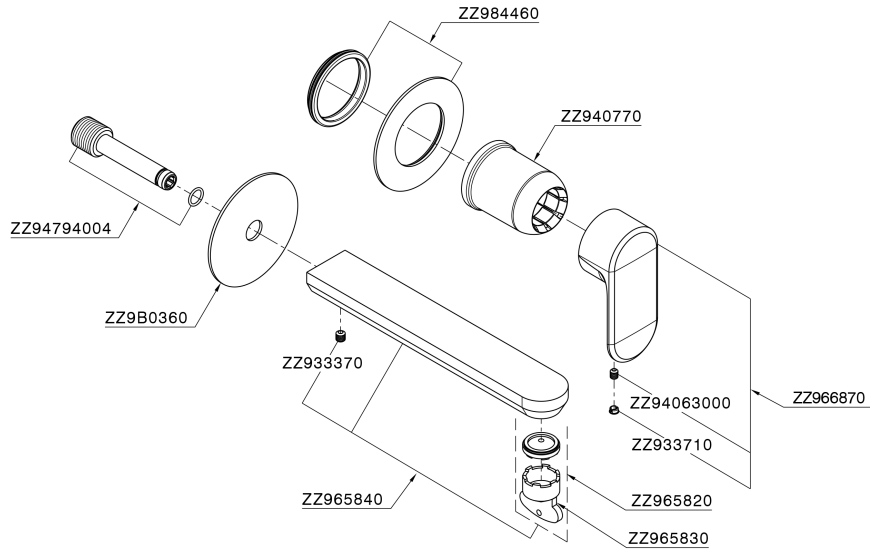

## Parte esterna monocomando lavabo a parete LEVITY\_LY005516

LY005516

<https://huberitalia.com/parte-esterna-monocomando-lavabo-a-parete-levity-ly005516>

Parte incasso monocomando lavabo a parete Easy-Box INCASSO\_ZB002450

ZB002450

<https://huberitalia.com/parte-incasso-monocomando-lavabo-a-parete-easy-box-incasso-zb002450>

2024-11-24