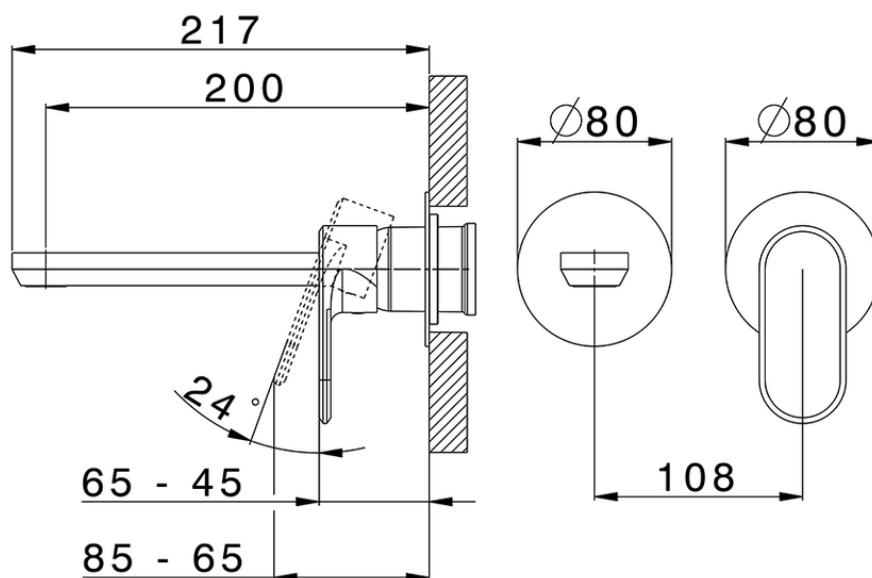

Parte esterna monocomando lavabo a parete LEVITY_LY005516

LY005516

<https://huberitalia.com/parte-esterna-monocomando-lavabo-a-parete-levity-ly005516>

Piastra/Plate/Plaque/Platte/Placa

2-3mm: XX 56-76

10mm: XX 48-68