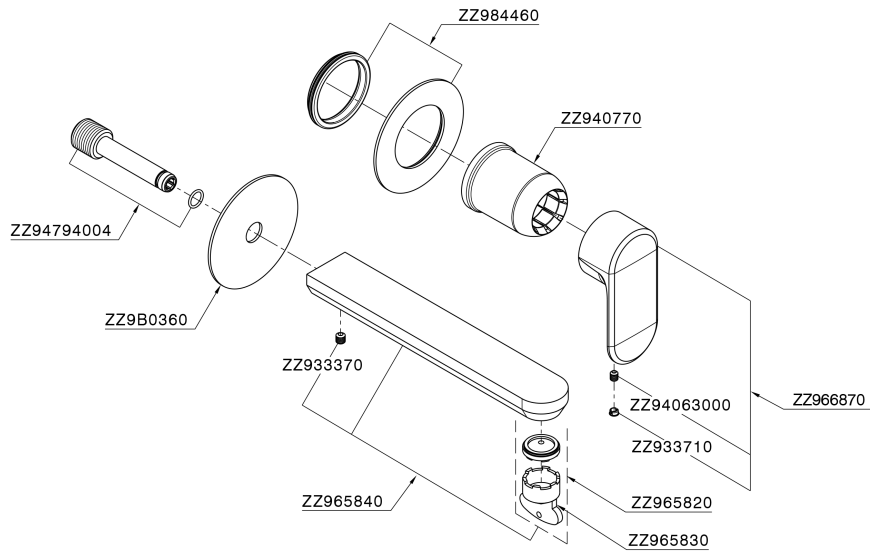

Parte esterna monocomando lavabo a parete LEVITY_LY005516

LY005516

<https://huberitalia.com/parte-esterna-monocomando-lavabo-a-parete-levity-ly005516>

Parte incasso monocomando lavabo a parete Easy-Box INCASSO_ZB002450

ZB002450

<https://huberitalia.com/parte-incasso-monocomando-lavabo-a-parete-easy-box-incasso-zb002450>

2024-11-21