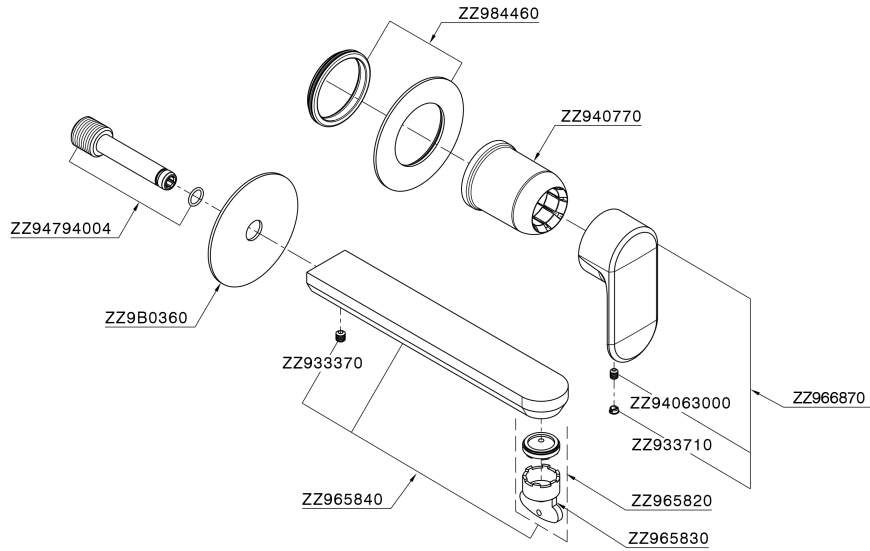

## Parte esterna monocomando lavabo a parete LEVITY\_LY005516

LY005516

<https://huberitalia.com/parte-esterna-monocomando-lavabo-a-parete-levity-ly005516>

Parte incasso monocomando lavabo a parete Easy-Box INCASSO\_ZB002450

ZB002450

<https://huberitalia.com/parte-incasso-monocomando-lavabo-a-parete-easy-box-incasso-zb002450>

2024-11-21