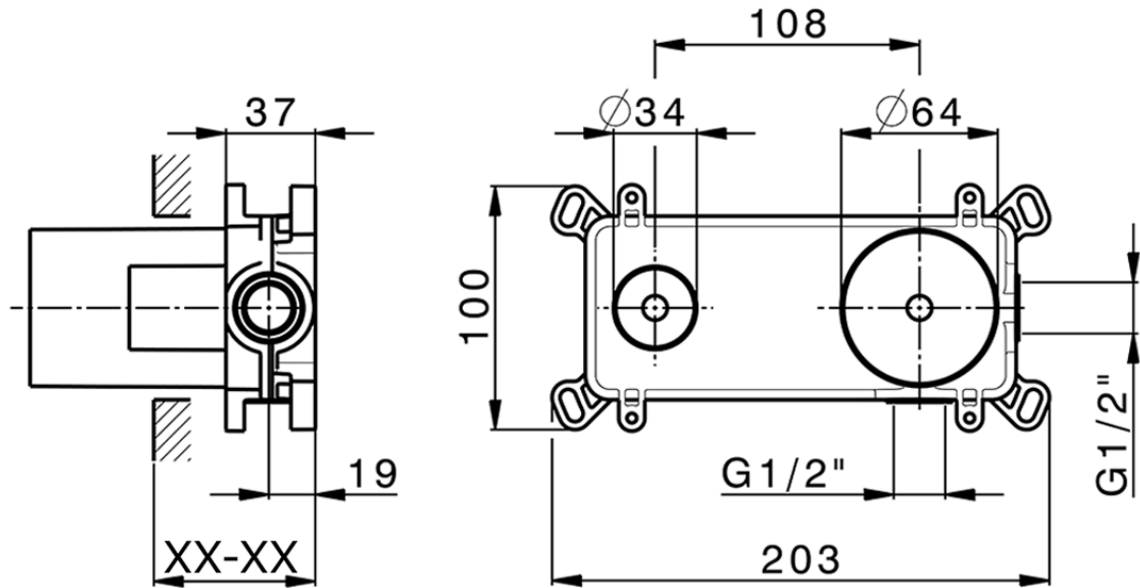

Parte esterna monocomando lavabo a parete LEVITY_LY005516

LY005516

<https://huberitalia.com/parte-esterna-monocomando-lavabo-a-parete-levity-ly005516>

Piastra/Plate/Plaque/Platte/Placa

2-3mm: XX 56-76

10mm: XX 48-68