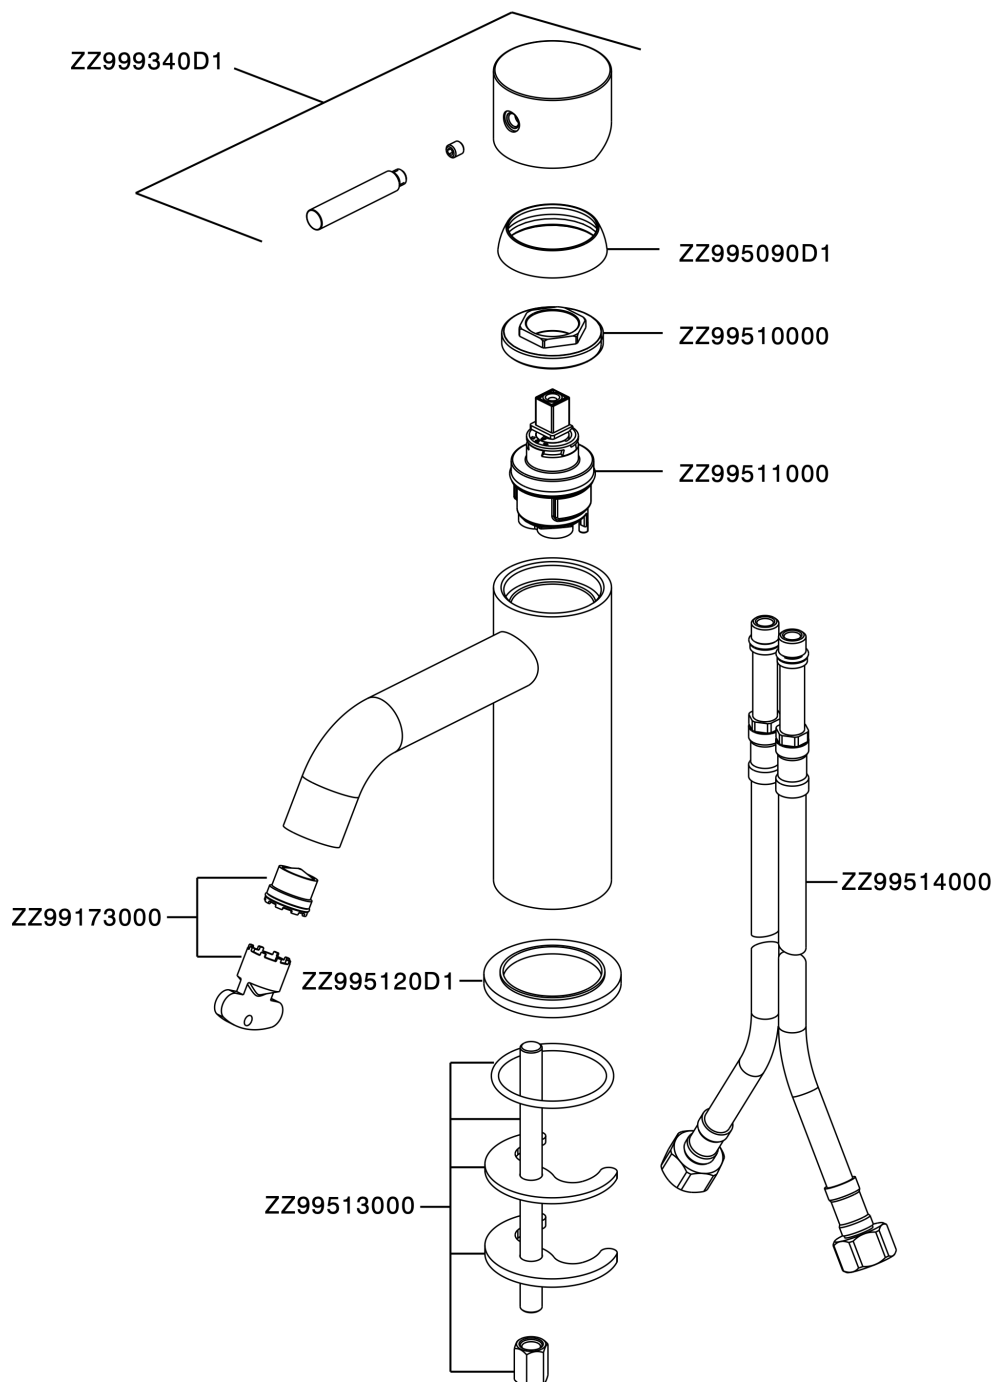

Miscelatore monocomando lavabo LYNOX_LX000544

MODELLO **LX000544**

Miscelatore monocomando lavabo, senza scarico automatico, flex inox G.3/8", Inox AISI 316L

FINITURE DISPONIBILI

D1 D1 Inox Spazzolato

CARATTERISTICHE

Ricambio Cartuccia **ZZ99511000**

Cartuccia Monocomando 30 mm

Miscelatore monocomando lavabo LYNOX_LX000544

LX000544

<https://www.huberitalia.com/miscelatore-monocomando-lavabo-lynnox-lx000544>

2025-02-22