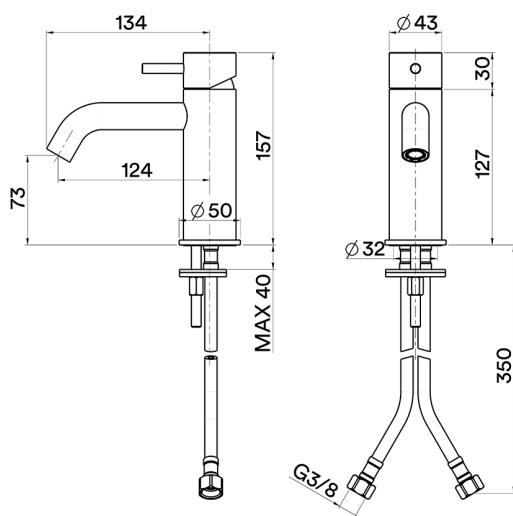

Miscelatore monocomando lavabo LYNOX_LX000544

MODELLO **LX000544**

Miscelatore monocomando lavabo, senza scarico automatico, flex inox G.3/8", Inox AISI 316L

FINITURE DISPONIBILI

D1 D1 Inox Spazzolato

CARATTERISTICHE

Ricambio Cartuccia **ZZ99511000**

Cartuccia Monocomando 30 mm

Miscelatore monocomando lavabo LYNOX_LX000544

LX000544

<https://www.huberitalia.com/miscelatore-monocomando-lavabo-lynnox-lx000544>

2025-02-22