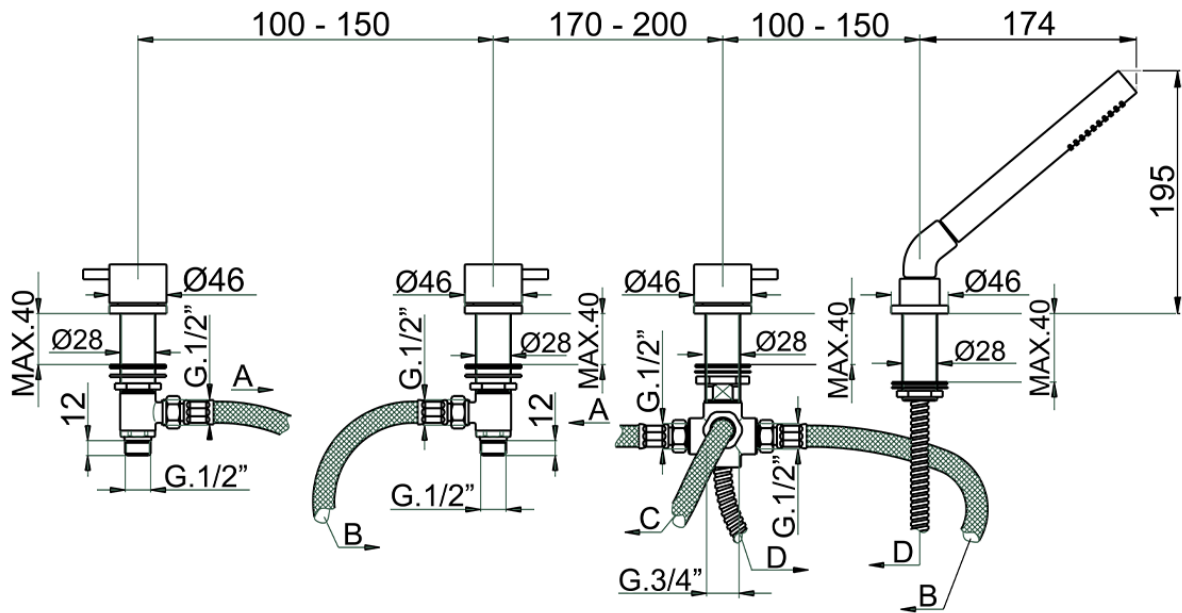

## Miscelatore bordo vasca 4 fori M32\_MT000290

MT000290

<https://www.huberitalia.com/miscelatore-bordo-vasca-4-fori-m32-mt000290>

2024-12-22