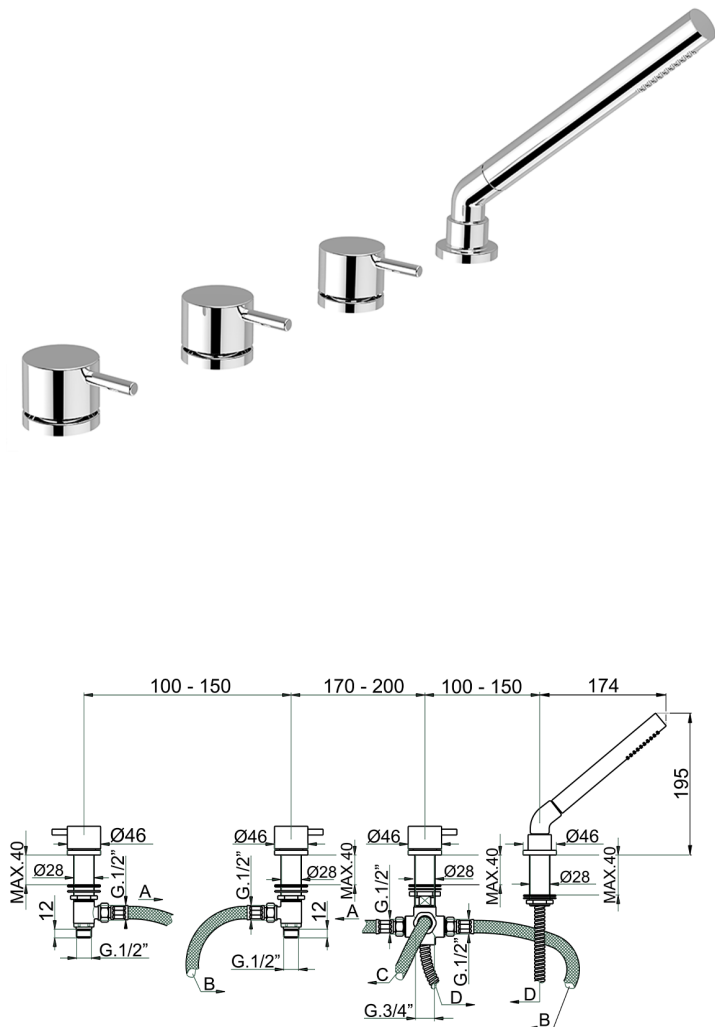

## Miscelatore bordo vasca 4 fori M32\_MT000290

MODELLO **MT000290**

Miscelatore bordo vasca 4 fori,deviatore automatico,doccetta monogetto D.23 mm in Ottone,flex Ottone 175 cm

FINITURE DISPONIBILI

-  **21** 21 Cromo
-  **26** 26 Vecchio Rame
-  **2F** 2F Nichel Spazzolato
-  **2W** 2W Oro Spazzolato
-  **40** 40 Nero Opaco
-  **4Q** 4Q Bianco Opaco