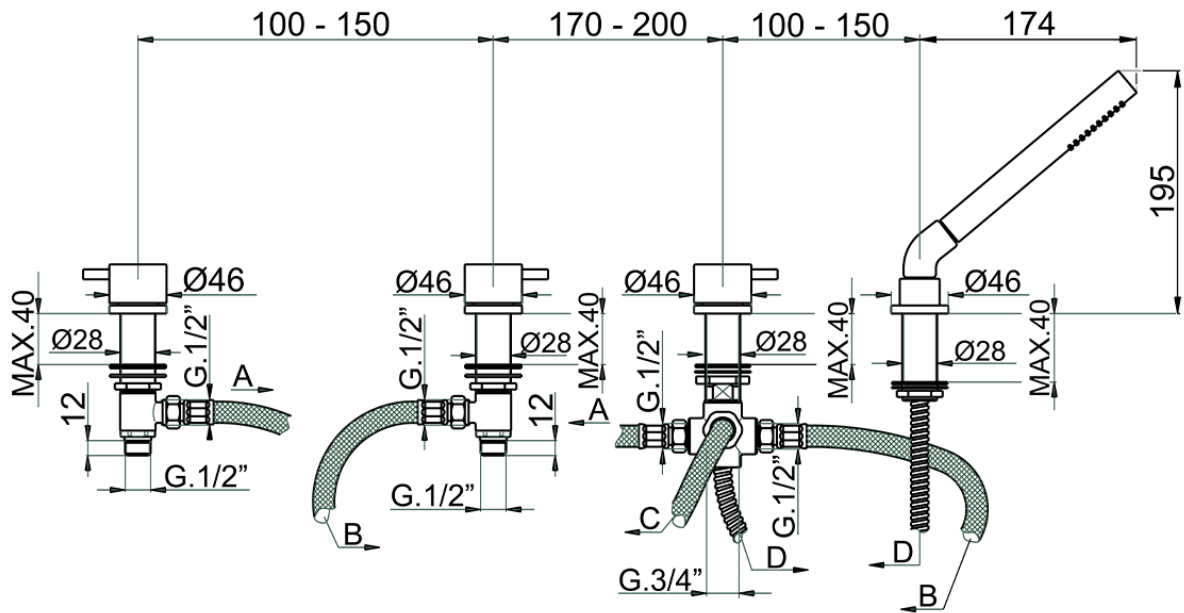

## Miscelatore bordo vasca 4 fori M32\_MT000290

MT000290

<https://www.huberitalia.com/miscelatore-bordo-vasca-4-fori-m32-mt000290>

2024-12-22