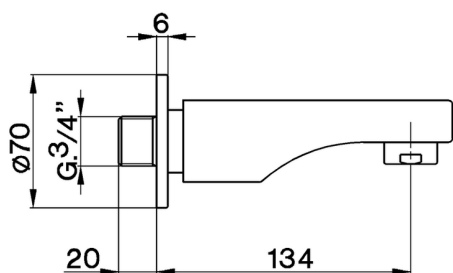

## Bocca di erogazione COMPLEMENTI\_ZB000240

MODELLO **ZB000240**

Bocca di erogazione, L. 134 mm, attacco 3/4" M

FINITURE DISPONIBILI

CARATTERISTICHE

2024-12-22