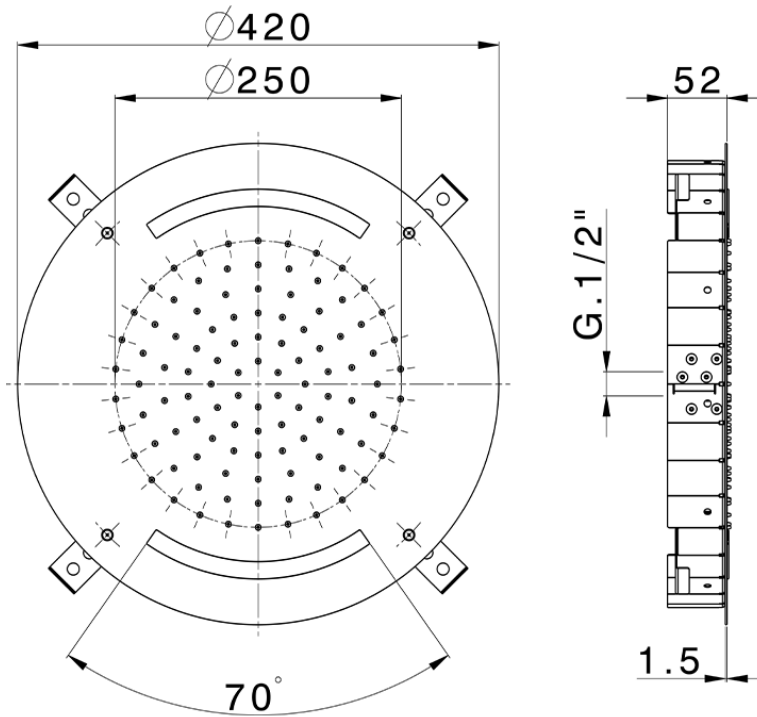

Soffione a soffitto con cromoterapia Ø 420 mm ZEN_ZS1C0015

ZS1C0015

<https://huberitalia.com/soffione-a-soffitto-con-cromoterapia-o-420-mm-zen-zs1c0015>

2024-10-22